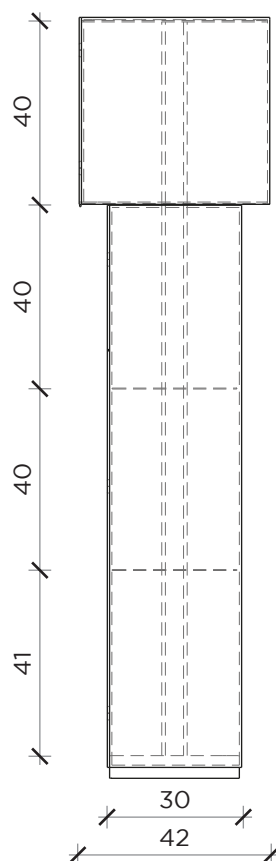

Scheda tecnica

Data sheet

PIANTA | PLAN

INFORMAZIONI TECNICHE | TECHNICAL INFORMATION

Colore luce | Light color: 3000 K
Luminosità | Brightness: 2000 Lumen
Potenza | Power: 62 W

FRONTE | FRONT

LATO | SIDE

VELASCA

Lampada | Lamp

Designer:

Dainelli studio

Anno | Year:

2019

Materiali | Materials:

Lampada/contenitore con due ante, ripiani e struttura in metallo e paralume in carta plastificata |
Metal lamp/container with two doors, metal structure and shelves and plastified paper shade