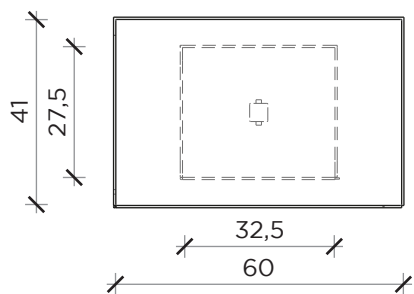

Scheda tecnica

Data sheet

PIANTA | PLAN

INFORMAZIONI TECNICHE | TECHNICAL INFORMATION

Colore luce | Light color: 3000 K
Luminosità | Brightness: 2000 Lumen
Potenza | Power: 62 W

FRONTE | FRONT

LATO | SIDE

VELASCA