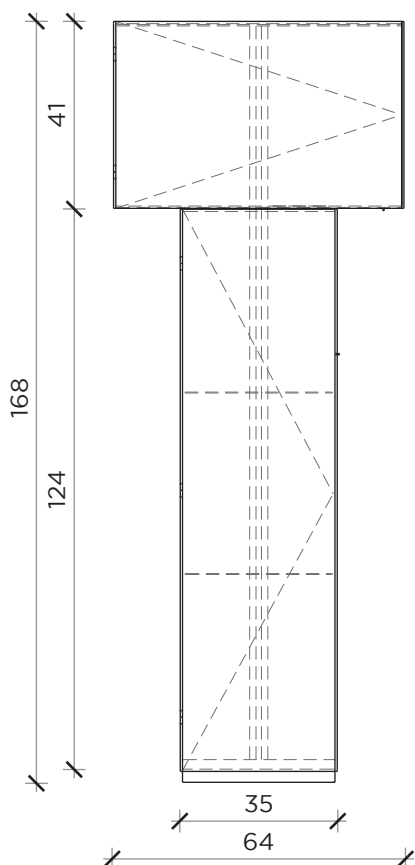

Scheda tecnica

Data sheet

PIANTA | PLAN

INFORMAZIONI TECNICHE | TECHNICAL INFORMATION

Colore luce | Light color: 3000 K
Luminosità | Brightness: 2000 Lumen
Potenza | Power: 62 W

FRONTE | FRONT

LATO | SIDE

VELASCA

Lampada | Lamp

Designer:

Dainelli studio

Anno | Year:

2019

Materiali | Materials:

Lampada/contenitore con due ante, ripiani e struttura in metallo e paralume in carta plastificata |
Metal lamp/container with two doors, metal structure and shelves and plastified paper shade