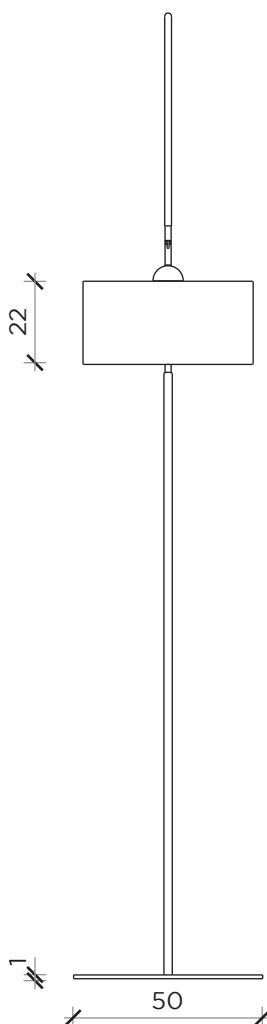

Scheda tecnica

Data sheet

PIANTA | PLAN

INFORMAZIONI TECNICHE | TECHNICAL INFORMATION

Attacco | Bulb: E27
Potenza | Power: 60 W MAX

Lampadina non inclusa | Light bulb not included

FRONTE | FRONT

LATO | SIDE

SOTT'ARCHI

Lampada | Lamp

Designer:
Anno | Year:
Materiali | Materials:

Fabio Meliota
2018

Lampada a terra in metallo verniciato nero con paralume nero in cotone accoppiato con pvc opalino |
Black painted metal floor lamp with black shade in cotton fabric with pvc opaline