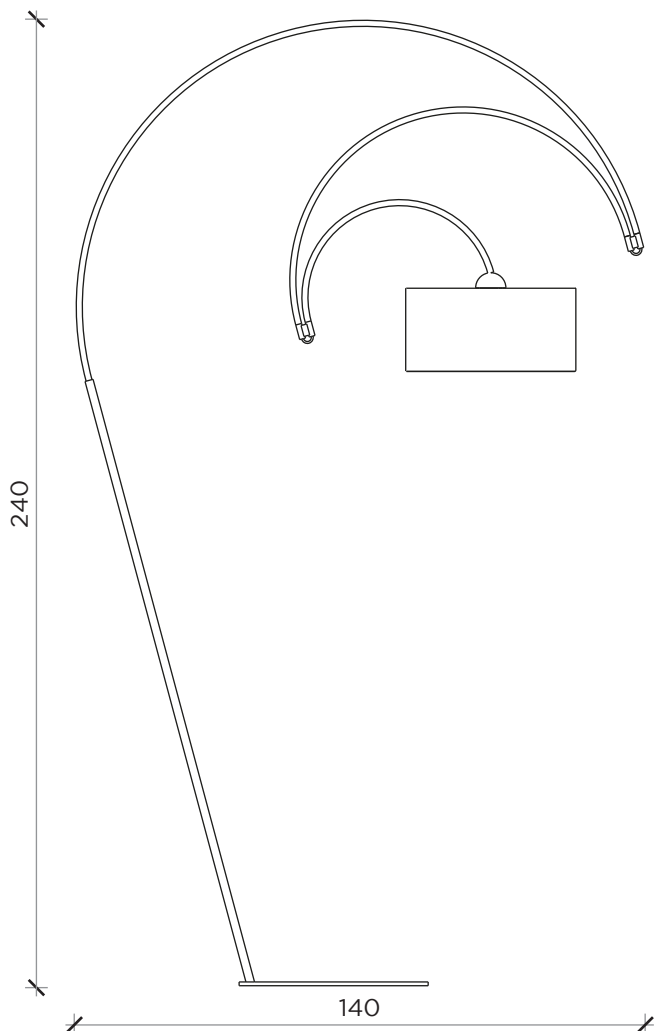

Scheda tecnica

Data sheet

PIANTA | PLAN

INFORMAZIONI TECNICHE | TECHNICAL INFORMATION

Attacco | Bulb: E27
Potenza | Power: 60 W MAX

Lampadina non inclusa | Light bulb not included

FRONTE | FRONT

LATO | SIDE

SOTT'ARCHI

Lampada | Lamp

Designer:
Anno | Year:
Materiali | Materials:

Fabio Meliota
2018

Lampada a terra in metallo verniciato nero con paralume nero in cotone accoppiato con pvc opalino |
Black painted metal floor lamp with black shade in cotton fabric with pvc opaline