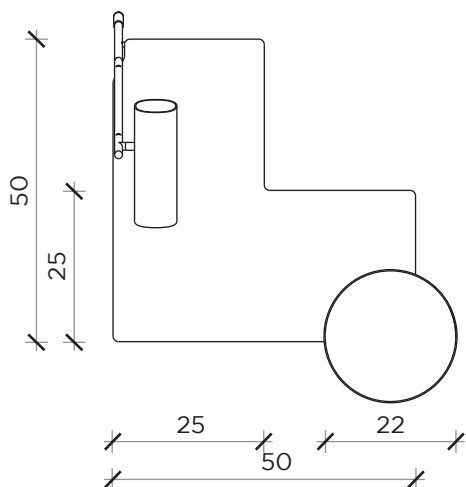

# Scheda tecnica

## Data sheet

PIANTA | PLAN

INFORMAZIONI TECNICHE | TECHNICAL INFORMATION

Attacco | *Bulb*: GU10  
Potenza | *Power*: 9W MAX  
Diametro | *Diameter*: 5CM MAX

Lampadina non inclusa | Light bulb not included

FRONTE | FRONT

LATO | SIDE

**DA SÉ**

Tavolino | *Coffee table*

Designer:

Idelfonso Colombo

Anno | Year:

2020