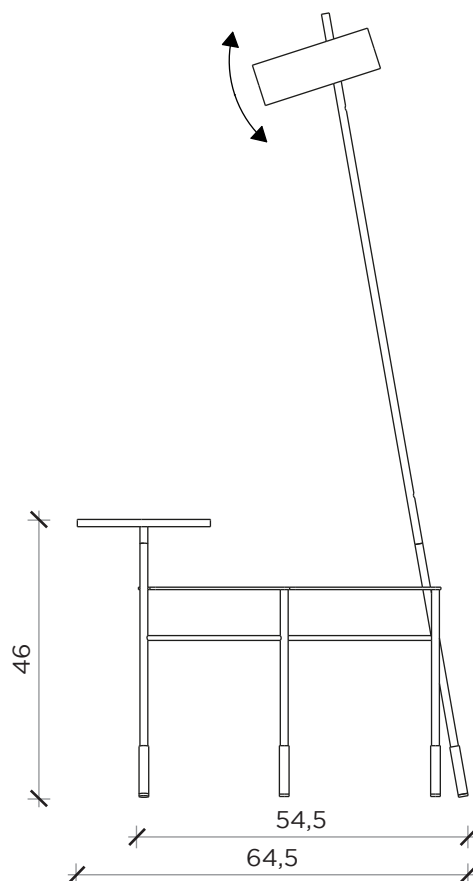

## Data sheet

PIANTA | PLAN

INFORMAZIONI TECNICHE | TECHNICAL INFORMATION

Attacco | *Bulb*: GU10  
Potenza | *Power*: 9W MAX  
Diametro | *Diameter*: 5CM MAX

Lampadina non inclusa | Light bulb not included

FRONTE | FRONT

LATO | SIDE

**DA SÉ**

Tavolino | *Coffee table*

Designer:

Idelfonso Colombo

Anno | Year:

2020