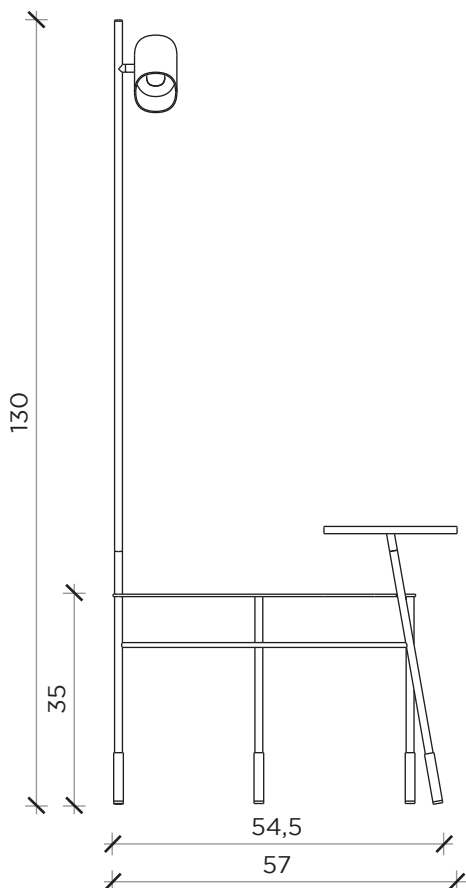

## Data sheet

PIANTA | PLAN

INFORMAZIONI TECNICHE | TECHNICAL INFORMATION

Attacco | *Bulb*: GU10  
Potenza | *Power*: 9W MAX  
Diametro | *Diameter*: 5CM MAX

Lampadina non inclusa | Light bulb not included

FRONTE | FRONT

LATO | SIDE

**DA SÉ**

Tavolino | *Coffee table*

Designer:

Idelfonso Colombo

Anno | Year:

2020