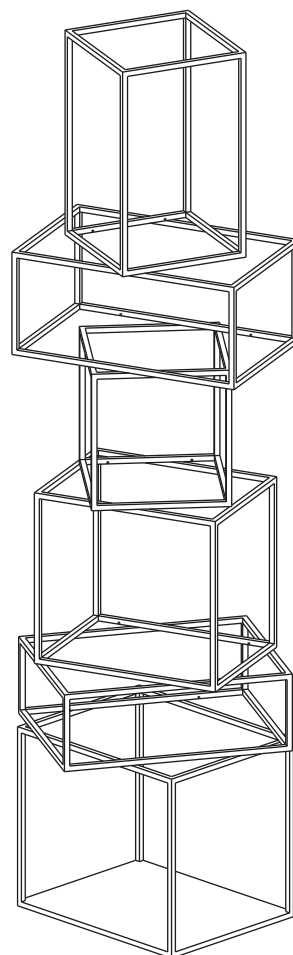

Scheda tecnica

Data sheet

PIANTA | PLAN

FRONTE | FRONT

BABYLON

Contenitore | Container

Designer:

Emanuele Magini

Anno | Year:

2020

Materiali | Materials:

Contenitore autoportante in metallo verniciato con ripiani in vetro | *Painted metal freestanding open container with glass shelves*