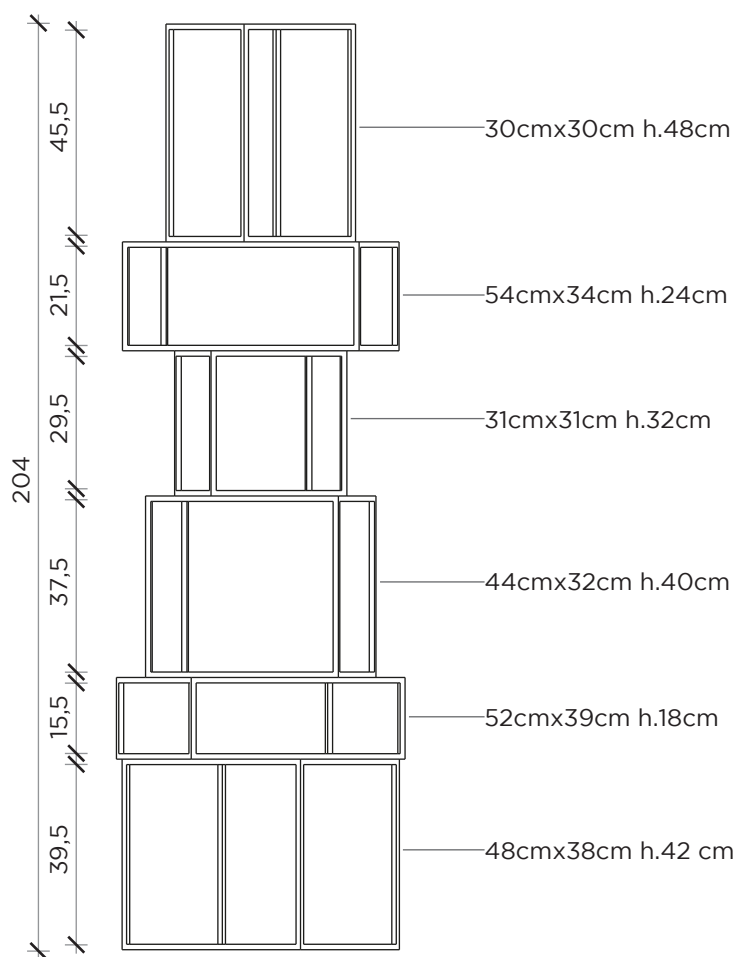

Scheda tecnica

Data sheet

PIANTA | PLAN

FRONTE | FRONT

BABYLON

Contenitore | Container

Designer:

Emanuele Magini