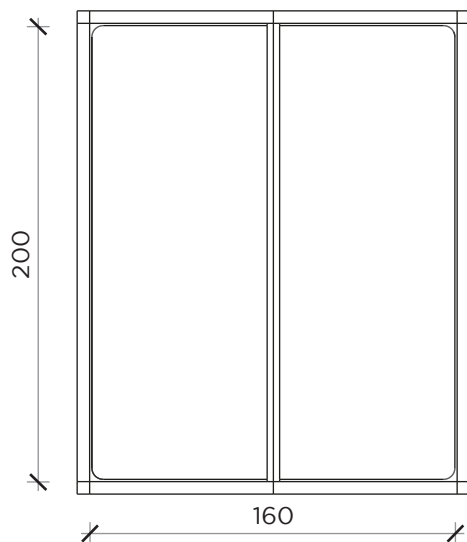

Scheda tecnica

Data sheet

PIANTA | *PLAN*

FRONTE | *FRONT*

LATO | *SIDE*

CASSETTA IN CANADA'

Letto | *Bed*

Designer: