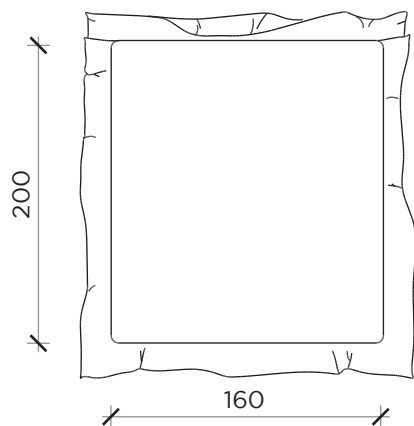

Scheda tecnica

Data sheet

PIANTA | PLAN

FRONTE | FRONT

LATO | SIDE

PIANTA | PLAN

FRONTE | FRONT

LATO | SIDE

BIG HUG

Letto | Bed

Designer:
Anno | Year:
Materiali | Materials:

Claudio Bitetti
2016

Letto imbottito modellabile a piacimento con piedi in metallo | Upholstered bed to wrinkle up at will with metal feet