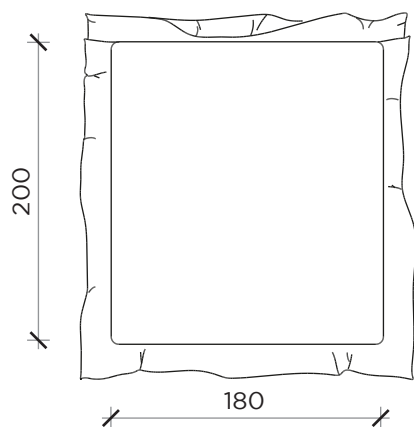

Scheda tecnica

Data sheet

PIANTA | PLAN

FRONTE | FRONT

LATO | SIDE

PIANTA | PLAN

FRONTE | FRONT

LATO | SIDE

BIG HUG

Letto | Bed

Designer:
Anno | Year:
Materiali | Materials:

Claudio Bitetti
2016

Letto imbottito modellabile a piacimento con piedi in metallo | Upholstered bed to wrinkle up at will with metal feet