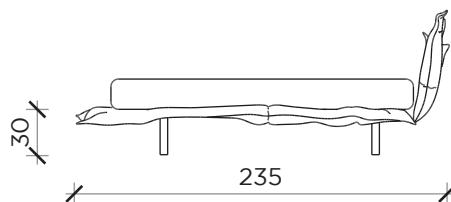

Scheda tecnica

Data sheet

PIANTA | PLAN

FRONTE | FRONT

LATO | SIDE

PIANTA | PLAN

FRONTE | FRONT

LATO | SIDE

BIG HUG

Letto | Bed

Designer:
Anno | Year:
Materiali | Materials:

Claudio Bitetti
2016

Letto imbottito modellabile a piacimento con piedi in metallo | Upholstered bed to wrinkle up at will with metal feet