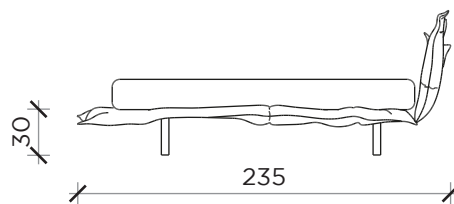

Scheda tecnica

Data sheet

PIANTA | PLAN

FRONTE | FRONT

LATO | SIDE

PIANTA | PLAN

FRONTE | FRONT

LATO | SIDE

BIG HUG

Letto | Bed

Designer:
Anno | Year:
Materiali | Materials:

Claudio Bitetti
2016

Letto imbottito modellabile a piacimento con piedi in metallo | Upholstered bed to wrinkle up at will with metal feet