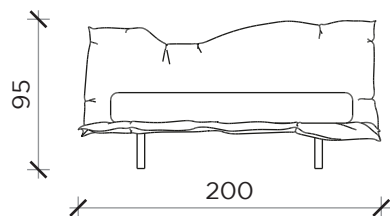

Scheda tecnica

Data sheet

PIANTA | PLAN

FRONTE | FRONT

LATO | SIDE

PIANTA | PLAN

FRONTE | FRONT

LATO | SIDE

BIG HUG

Letto | Bed

Designer:
Anno | Year:
Materiali | Materials:

Claudio Bitetti
2016

Letto imbottito modellabile a piacimento con piedi in metallo | Upholstered bed to wrinkle up at will with metal feet