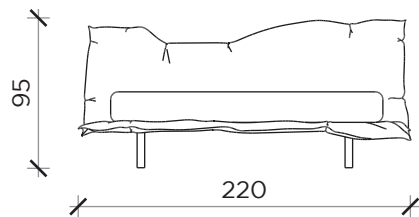

Scheda tecnica

Data sheet

PIANTA | PLAN

FRONTE | FRONT

LATO | SIDE

PIANTA | PLAN

FRONTE | FRONT

LATO | SIDE

BIG HUG

Letto | Bed

Designer:
Anno | Year:
Materiali | Materials:

Claudio Bitetti
2016

Letto imbottito modellabile a piacimento con piedi in metallo | Upholstered bed to wrinkle up at will with metal feet