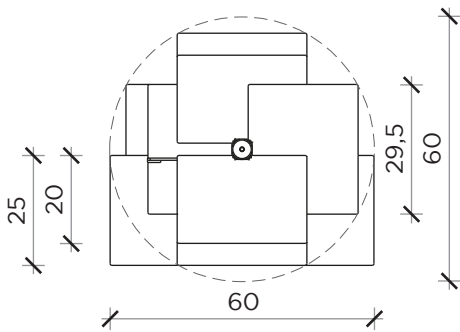

Scheda tecnica

Data sheet

PIANTA | PLAN

FRONTE CONFIGURAZIONE 2 | CONFIGURATION #2 FRONT

ADELAIDE metal tv

Etagere | Etagere

Designer:
Anno | Year:
Materiali | Materials:

Claudio Bitetti
2019
Etagere terra soffitto con montante e mensole verniciate nero opaco | Etagere forced between floor and ceiling with matt black painted metal riser and shelves

Scheda tecnica

Data sheet

SCHEMA ALTEZZE | HEIGHT SCHEME

ADELAIDE metal tv

Etagere | *Etagere*

Designer:
Anno | Year:
Materiali | Materials:

Claudio Bitetti
2019
Etagere terra soffitto con montante e mensole verniciate nero opaco | *Etagere forced between floor and ceiling with matt black painted metal riser and shelves*