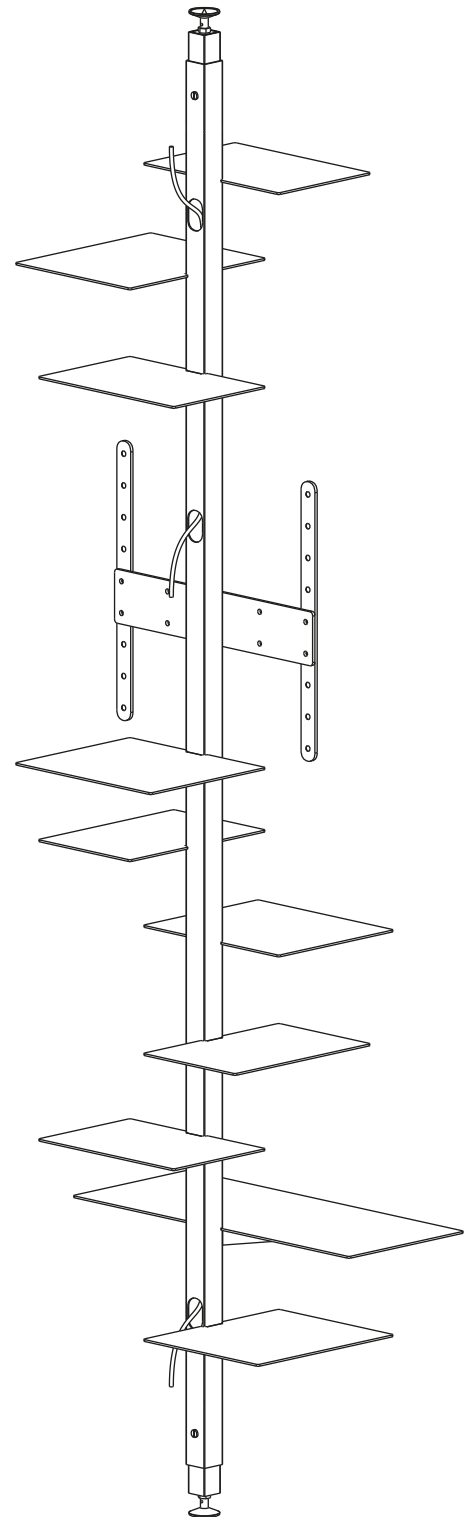

Scheda tecnica

Data sheet

PIANTA | PLAN

FRONTE CONFIGURAZIONE 2 | CONFIGURATION #2 FRONT

ADELAIDE metal tv

Etagere | Etagere

Designer:
Anno | Year:
Materiali | Materials:

Claudio Bitetti
2019
Etagere terra soffitto con montante e mensole verniciate nero opaco | Etagere forced between floor and ceiling with matt black painted metal riser and shelves

Scheda tecnica

Data sheet

SCHEMA ALTEZZE | HEIGHT SCHEME

ADELAIDE metal tv

Etagere | *Etagere*

Designer:
Anno | Year:
Materiali | Materials:

Claudio Bitetti
2019
Etagere terra soffitto con montante e mensole verniciate nero opaco | *Etagere forced between floor and ceiling with matt black painted metal riser and shelves*