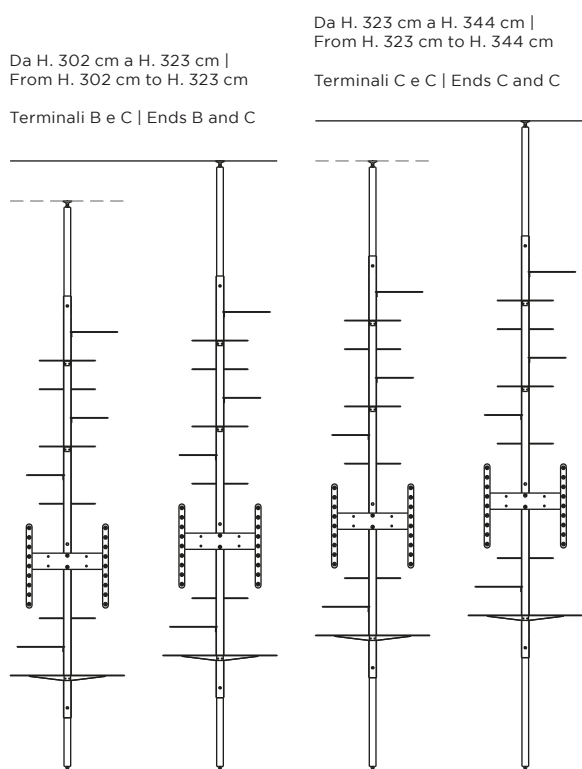

Scheda tecnica

Data sheet

PIANTA | PLAN

FRONTE CONFIGURAZIONE 2 | CONFIGURATION #2 FRONT

ADELAIDE metal tv

Etagere | Etagere

Designer:
Anno | Year:
Materiali | Materials:

Claudio Bitetti
2019
Etagere terra soffitto con montante e mensole verniciate nero opaco | Etagere forced between floor and ceiling with matt black painted metal riser and shelves

Scheda tecnica

Data sheet

SCHEMA ALTEZZE | HEIGHT SCHEME

ADELAIDE metal tv

Etagere | *Etagere*

Designer:
Anno | Year:
Materiali | Materials:

Claudio Bitetti
2019
Etagere terra soffitto con montante e mensole verniciate nero opaco | *Etagere forced between floor and ceiling with matt black painted metal riser and shelves*