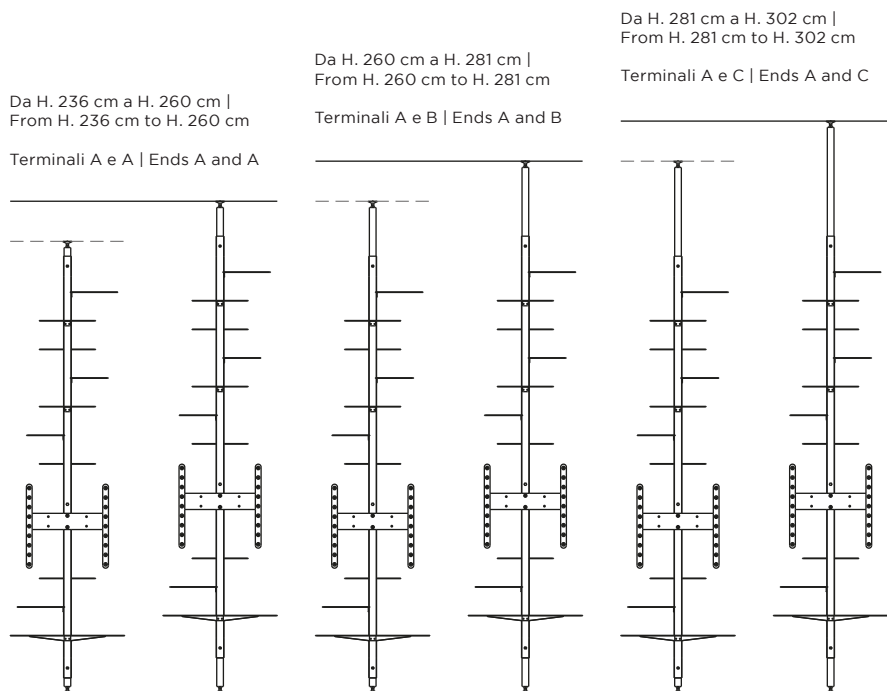

Scheda tecnica

Data sheet

PIANTA | PLAN

FRONTE CONFIGURAZIONE 2 | CONFIGURATION #2 FRONT

ADELAIDE metal tv

Etagere | Etagere

Designer:
Anno | Year:
Materiali | Materials:

Claudio Bitetti
2019
Etagere terra soffitto con montante e mensole verniciate nero opaco | Etagere forced between floor and ceiling with matt black painted metal riser and shelves

Scheda tecnica

Data sheet

SCHEMA ALTEZZE | HEIGHT SCHEME

ADELAIDE metal tv

Etagere | *Etagere*

Designer:
Anno | Year:
Materiali | Materials:

Claudio Bitetti
2019
Etagere terra soffitto con montante e mensole verniciate nero opaco | *Etagere forced between floor and ceiling with matt black painted metal riser and shelves*