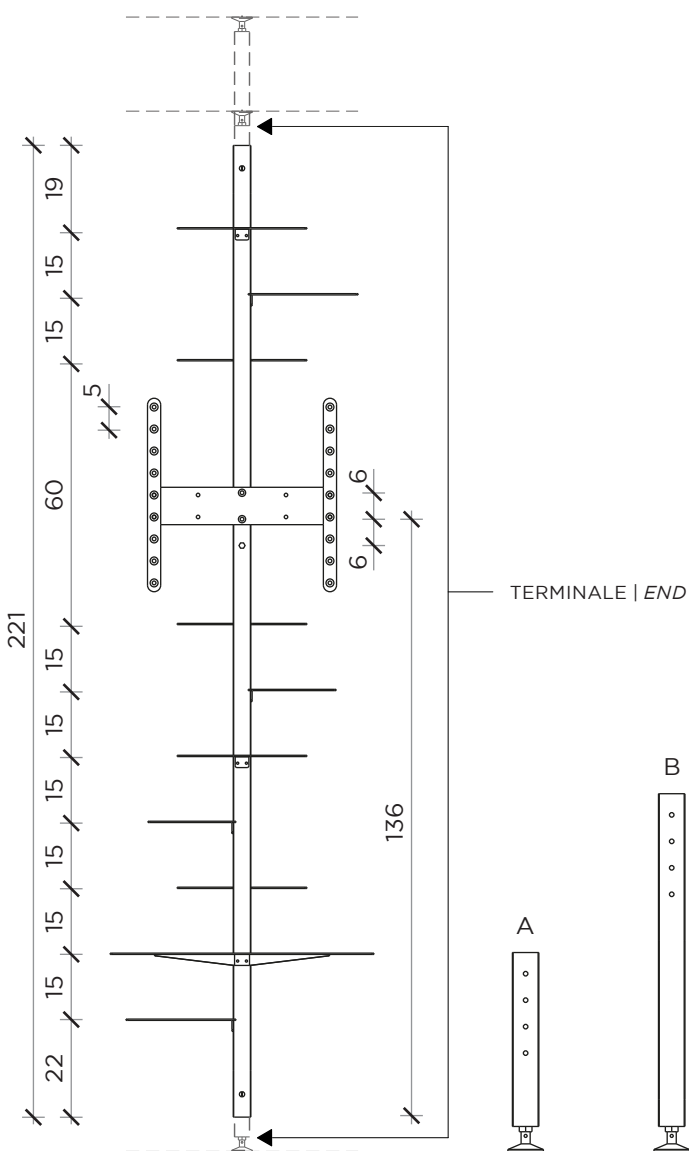

Scheda tecnica

Data sheet

PIANTA | PLAN

FRONTE CONFIGURAZIONE 2 | CONFIGURATION #2 FRONT

ADELAIDE metal tv

Etagere | Etagere

Designer:
Anno | Year:
Materiali | Materials:

Claudio Bitetti
2019
Etagere terra soffitto con montante e mensole verniciate nero opaco | Etagere forced between floor and ceiling with matt black painted metal riser and shelves

Scheda tecnica

Data sheet

SCHEMA ALTEZZE | HEIGHT SCHEME

ADELAIDE metal tv

Etagere | *Etagere*

Designer:
Anno | Year:
Materiali | Materials:

Claudio Bitetti
2019
Etagere terra soffitto con montante e mensole verniciate nero opaco | *Etagere forced between floor and ceiling with matt black painted metal riser and shelves*