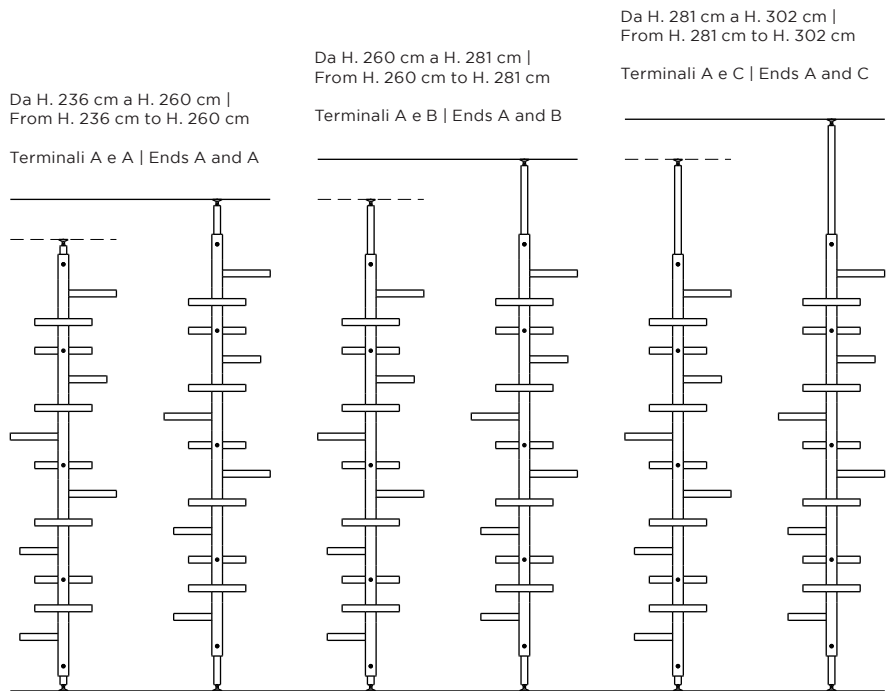

SCHEMA ALTEZZE | HEIGHT SCHEME

**ADELAIDE wood**

Etagere | *Etagere*

Designer:  
Anno | Year:  
Materiali | Materials:

Claudio Bitetti  
2019  
Etagere terra soffitto con montante e mensole in legno | *Etagere forced between floor and ceiling with solid wood riser and shelves*