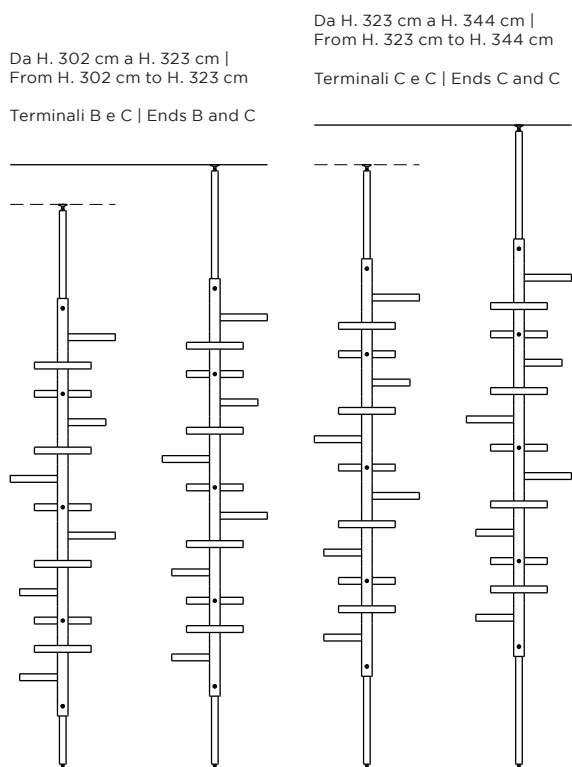

SCHEMA ALTEZZE | HEIGHT SCHEME

**ADELAIDE wood**

Etagere | *Etagere*

Designer:  
Anno | Year:  
Materiali | Materials:

Claudio Bitetti  
2019  
Etagere terra soffitto con montante e mensole in legno | *Etagere forced between floor and ceiling with solid wood riser and shelves*