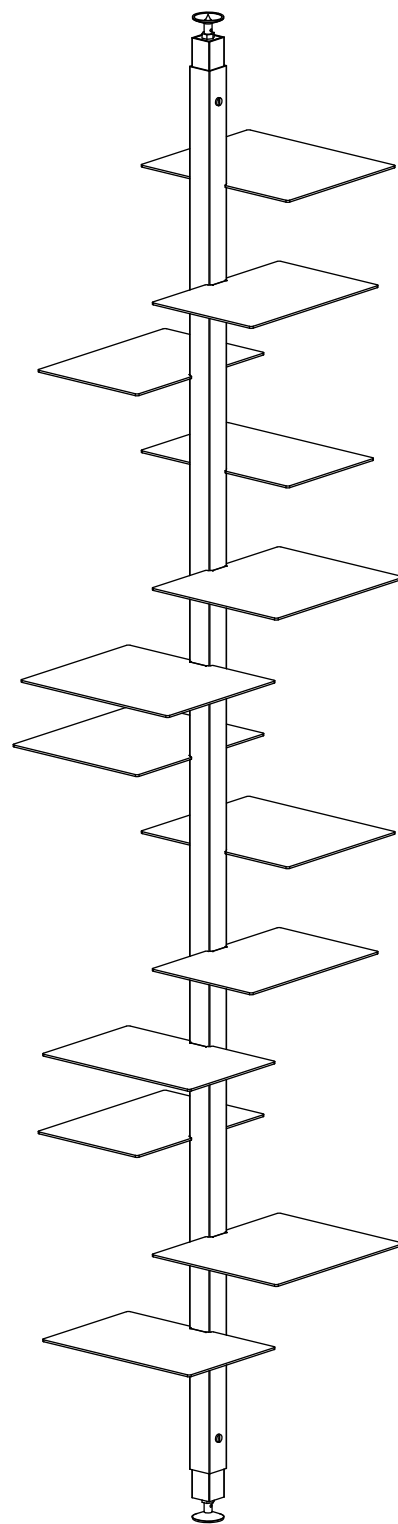

Scheda tecnica

Data sheet

PIANTA | PLAN

FRONTE | FRONT

ADELAIDE metal

Etagere | Etagere

Designer:
Anno | Year:
Materiali | Materials:

Claudio Bitetti
2019
Etagere terra soffitto con montante e mensole verniciate nero opaco | Etagere forced between floor and ceiling with matt black painted metal riser and shelves

Scheda tecnica

Data sheet

SCHEMA ALTEZZE | HEIGHT SCHEME

ADELAIDE metal

Etagere | *Etagere*

Designer:
Anno | Year:
Materiali | Materials:

Claudio Bitetti
2019
Etagere terra soffitto con montante e mensole verniciate nero opaco | *Etagere forced between floor and ceiling with matt black painted metal riser and shelves*