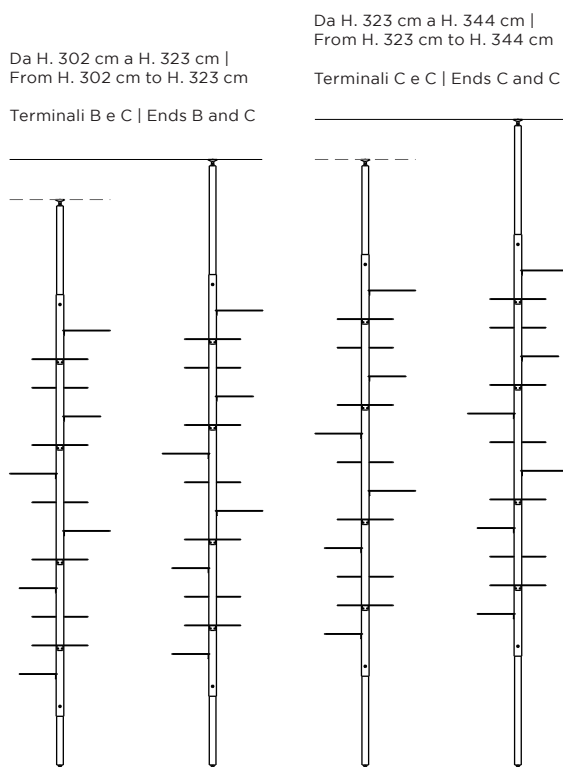

Scheda tecnica

Data sheet

PIANTA | PLAN

FRONTE | FRONT

ADELAIDE metal

Etagere | Etagere

Designer:
Anno | Year:
Materiali | Materials:

Claudio Bitetti
2019
Etagere terra soffitto con montante e mensole verniciate nero opaco | Etagere forced between floor and ceiling with matt black painted metal riser and shelves

Scheda tecnica

Data sheet

SCHEMA ALTEZZE | HEIGHT SCHEME

ADELAIDE metal

Etagere | *Etagere*

Designer:
Anno | Year:
Materiali | Materials:

Claudio Bitetti
2019
Etagere terra soffitto con montante e mensole verniciate nero opaco | *Etagere forced between floor and ceiling with matt black painted metal riser and shelves*