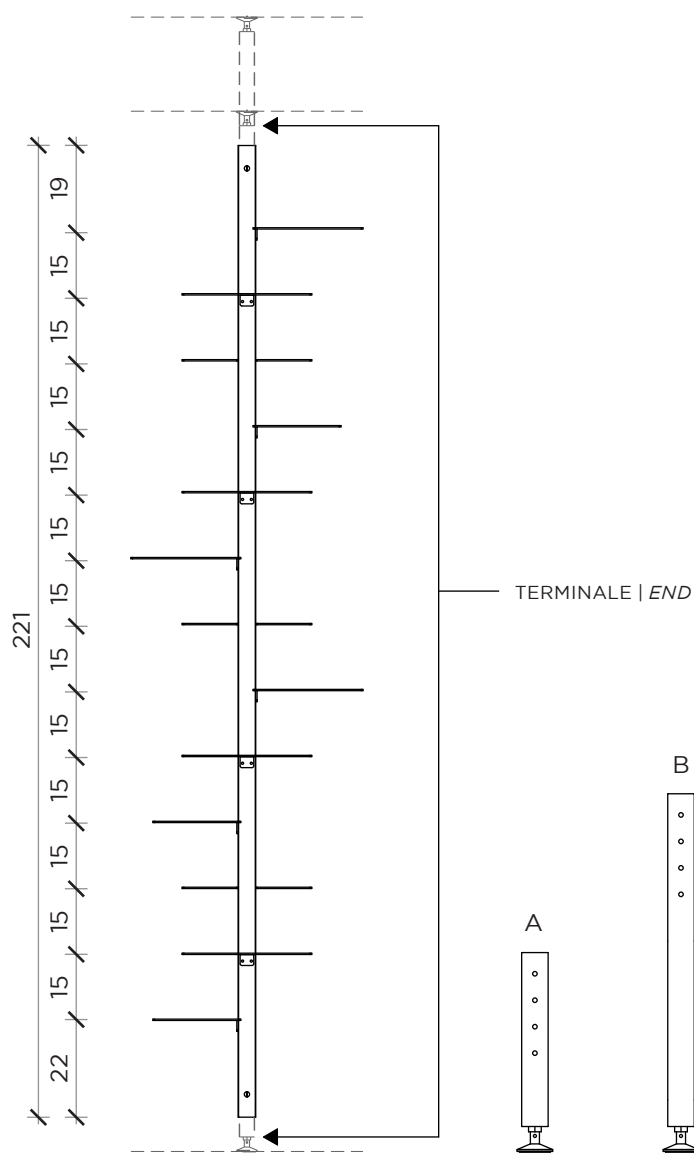

Scheda tecnica

Data sheet

PIANTA | PLAN

FRONTE | FRONT

ADELAIDE metal

Etagere | Etagere

Designer:
Anno | Year:
Materiali | Materials:

Claudio Bitetti
2019
Etagere terra soffitto con montante e mensole verniciate nero opaco | Etagere forced between floor and ceiling with matt black painted metal riser and shelves

Scheda tecnica

Data sheet

SCHEMA ALTEZZE | HEIGHT SCHEME

ADELAIDE metal

Etagere | *Etagere*

Designer:
Anno | Year:
Materiali | Materials:

Claudio Bitetti
2019
Etagere terra soffitto con montante e mensole verniciate nero opaco | *Etagere forced between floor and ceiling with matt black painted metal riser and shelves*