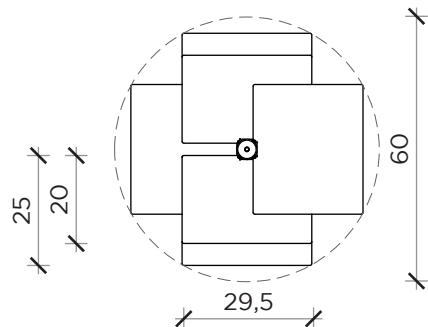

Scheda tecnica

Data sheet

PIANTA | PLAN

FRONTE | FRONT

ADELAIDE metal

Etagere | Etagere

Designer:
Anno | Year:
Materiali | Materials:

Claudio Bitetti
2019
Etagere terra soffitto con montante e mensole verniciate nero opaco | Etagere forced between floor and ceiling with matt black painted metal riser and shelves

Scheda tecnica

Data sheet

SCHEMA ALTEZZE | HEIGHT SCHEME

ADELAIDE metal

Etagere | *Etagere*

Designer:
Anno | Year:
Materiali | Materials:

Claudio Bitetti
2019
Etagere terra soffitto con montante e mensole verniciate nero opaco | *Etagere forced between floor and ceiling with matt black painted metal riser and shelves*