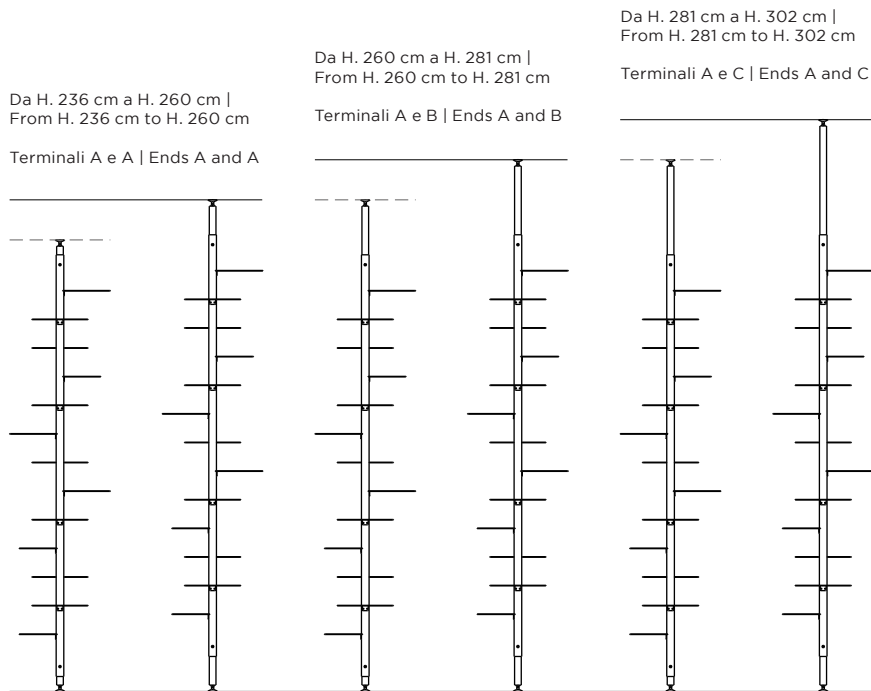

Scheda tecnica

Data sheet

PIANTA | PLAN

FRONTE | FRONT

ADELAIDE metal

Etagere | Etagere

Designer:
Anno | Year:
Materiali | Materials:

Claudio Bitetti
2019
Etagere terra soffitto con montante e mensole verniciate nero opaco | Etagere forced between floor and ceiling with matt black painted metal riser and shelves

Scheda tecnica

Data sheet

SCHEMA ALTEZZE | HEIGHT SCHEME

ADELAIDE metal

Etagere | *Etagere*

Designer:
Anno | Year:
Materiali | Materials:

Claudio Bitetti
2019
Etagere terra soffitto con montante e mensole verniciate nero opaco | *Etagere forced between floor and ceiling with matt black painted metal riser and shelves*