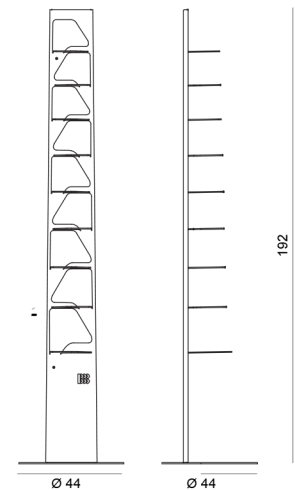

Dimensioni disponibili:

- H 84 cm (5 ripiani)
- H 132 cm (5 ripiani)
- H 192 cm (9 ripiani)

Available dimensions:

- H 84 cm (5 shelves)
- H 132 cm (5 shelves)
- H 192 cm (9 shelves)

H 84 FM

20x21x90h cm (column+shelves)

Kg. 20,50 total

Bookcase totale volume 0,11 m³

H 132 FM

19x8x155h (column+shelves)

Kg. 10,00 total

Bookcase totale volume 0,068 m³

H 192 FM

19x8x100h (column+shelves)

Kg. 14,00 total

Bookcase totale volume 0,099 m³

84 FISSAGGIO A MURO

132 AUTOPORTANTE

192 AUTOPORTANTE

NOTE:

Per colori speciali, non a listino, verrà fatta quotazione specifica di volta in volta.

For special colors, not into the price list, will be done a specific quotation after your request.