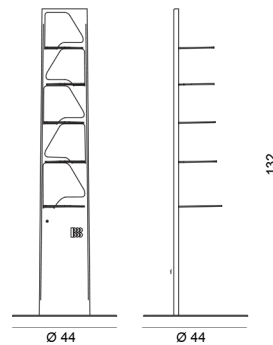

Dimensioni disponibili:

- H 84 cm (5 ripiani)
- H 132 cm (5 ripiani)
- H 192 cm (9 ripiani)

Available dimensions:

- H 84 cm (5 shelves)
- H 132 cm (5 shelves)
- H 192 cm (9 shelves)

H 84 FM

20x21x90h cm (column+shelves)

Kg. 7,00 total

Bookcase totale volume 0,038 m³

H 132 A

48x48x5h cm (base)
22x23x135h (column+shelves)

Kg. 16,50 total

Bookcase totale volume 0,079 m³

H 192 A

48x48x5h cm (base)
22x23x195h (column+shelves)

Kg. 20,50 total

Bookcase totale volume 0,11 m³

H 132 FM

19x8x155h (column+shelves)

Kg. 10,00 total

Bookcase totale volume 0,068 m³

H 192 FM

19x8x100h (column+shelves)

Kg. 14,00 total

Bookcase totale volume 0,099 m³

84 FISSAGGIO A MURO

132 AUTOPORTANTE

192 AUTOPORTANTE

NOTE:

Per colori speciali, non a listino, verrà fatta quotazione specifica di volta in volta.

For special colors, not into the price list, will be done a specific quotation after your request.