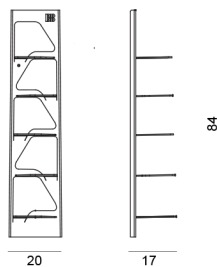

Dimensioni disponibili:

- H 84 cm (5 ripiani)
- H 132 cm (5 ripiani)
- H 192 cm (9 ripiani)

Available dimensions:

- H 84 cm (5 shelves)
- H 132 cm (5 shelves)
- H 192 cm (9 shelves)

H 84 FM

20x21x90h cm (column+shelves)

Kg. 7,00 total

Bookcase totale volume 0,038 m³

H 132 A

48x48x5h cm (base)
22x23x135h (column+shelves)

Kg. 16,50 total

Bookcase totale volume 0,079 m³

H 192 A

48x48x5h cm (base)
22x23x195h (column+shelves)

Kg. 20,50 total

Bookcase totale volume 0,11 m³

H 132 FM

19x8x155h (column+shelves)

Kg. 10,00 total

Bookcase totale volume 0,068 m³

H 192 FM

19x8x100h (column+shelves)

Kg. 14,00 total

Bookcase totale volume 0,099 m³

84 FISSAGGIO A MURO

132 AUTOPORTANTE

192 AUTOPORTANTE

NOTE:

Per colori speciali, non a listino, verrà fatta quotazione specifica di volta in volta.

For special colors, not into the price list, will be done a specific quotation after your request.