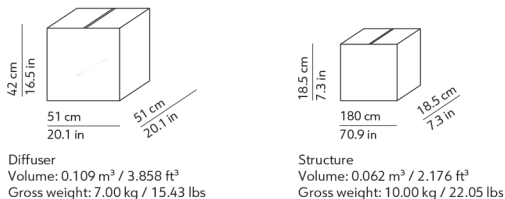

CODES AND DIMENSIONS / CODICI E DIMENSIONI

K501418B
K501418BLU
K501418RO

PACKAGING / IMBALLO

MATERIALS AND FINISHINGS / MATERIALI E FINITURE

DIFFUSER / DIFFUSORE

 White / Bianco
Shiny / Lucido

Sandblasted mouth blown glass
Vetro soffiato e sabbiato