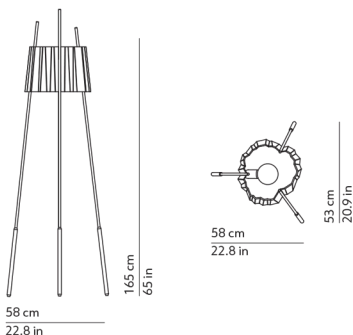

Floor Lamp - Lampada da Terra

Design - Marc Sadler /2021

EN Floor lamp. Diffuser made of sandblasted mouth blown glass. Metallic coated structure.

IT Lampada da terra. Diffusore in vetro soffiato e sabbiato. Struttura in metallo verniciato opaco.

CODES AND DIMENSIONS / CODICI E DIMENSIONI

K501418B
K501418BLU
K501418RO

PACKAGING / IMBALLO

MATERIALS AND FINISHINGS / MATERIALI E FINITURE

DIFFUSER / DIFFUSORE

 White / Bianco
Shiny / Lucido

Sandblasted mouth blown glass
Vetro soffiato e sabbiato