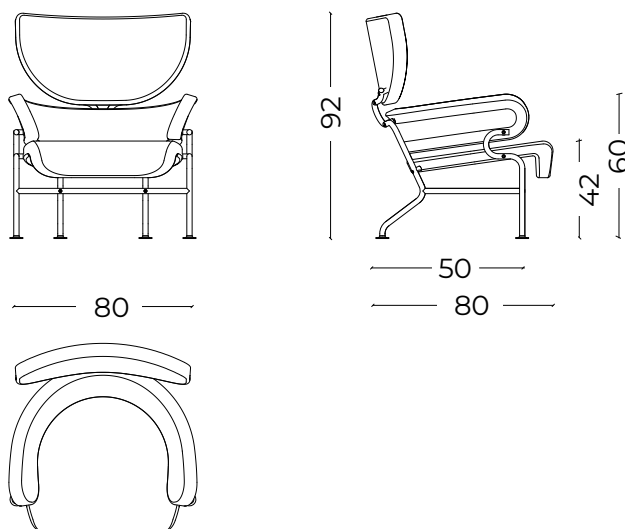

Cassina

Technical sheet
Scheda tecnica

Tre Pezzi

Armchair - Poltrona
Design - Franco Albini
1952

External Structure | Struttura Esterna

Frame in tubular steel, chrome or painted finish.

Telaio in tubolare d'acciaio, finitura cromata o verniciata.