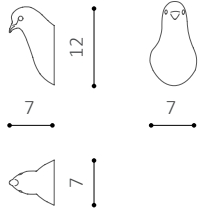

**STURM
MILANO**

Technical sheet
Scheda tecnica

testa di piccione _designed by Claudio Bitetti

**STURM
MILANO**

TESTA DI PICCIONE

by Claudio Bitetti 2022

Weight: 0.080 kg

Size: 7 x 7x 12 cm

1

Use the provided templete to mark the position of the holes in the wall. Make sure it's leveled

Utilizzare la dima inclusa per segnare la posizione dei buchi nel muro. Assicurarsi che sia in bolla

3

2

4

Do not screw all the way in. Regulate the screw to hang the product corretly