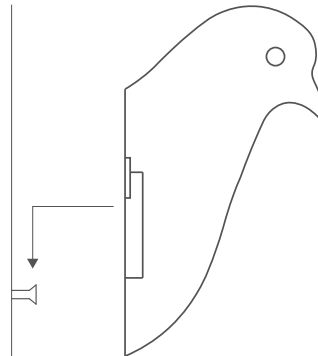

**STURM
MILANO**

Technical sheet
Scheda tecnica

testa di piccione _designed by Claudio Bitetti

**STURM
MILANO**

TESTA DI PICCIONE

by Claudio Bitetti 2022

Weight: 0.080 kg

Size: 7 x 7x 12 cm

1

Use the provided templete to mark the position of the holes in the wall. Make sure it's leveled

Utilizzare la dima inclusa per segnare la posizione dei buchi nel muro. Assicurarsi che sia in bolla

3

2

4

Do not screw all the way in. Regulate the screw to hang the product corretly

Non avvitare fino in fondo. Regolare la vite per agganciare il prodotto correttamente

3

CLEAN:

Wipe clean with a soft cloth dampened in water and a mild non-abrasive washing-up detergent or soap, if necessary. Wipe dray with a clean cloth