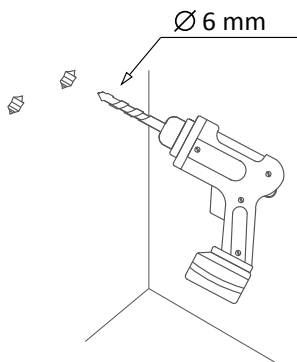

**STURM
MILANO**

Technical sheet
Scheda tecnica

testa di piccione _designed by Claudio Bitetti

**STURM
MILANO**

TESTA DI PICCIONE

by Claudio Bitetti 2022

Weight: 0.080 kg

Size: 7 x 7x 12 cm

1

Use the provided templete to mark the position of the holes in the wall. Make sure it's leveled

Utilizzare la dima inclusa per segnare la posizione dei buchi nel muro. Assicurarsi che sia in bolla

3

2

4

Do not screw all the way in. Regulate the screw to hang the product corretly

Non avvitare fino in fondo. Regolare la vite per agganciare il prodotto correttamente

3

CLEAN:

Wipe clean with a soft cloth dampened in water and a mild non-abrasive washing-up detergent or soap, if necessary. Wipe dray with a clean cloth