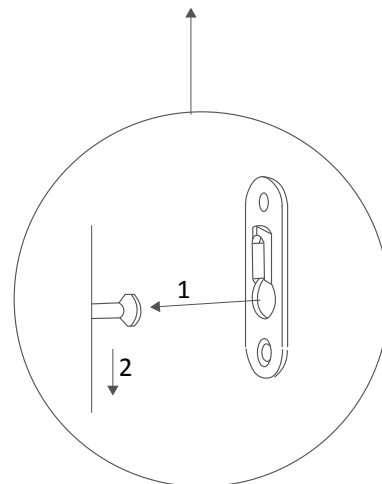

**STURM
MILANO**

Technical sheet
Scheda tecnica

testa di piccione _designed by Claudio Bitetti

**STURM
MILANO**

TESTA DI PICCIONE

by Claudio Bitetti 2022

Weight: 0.080 kg

Size: 7 x 7x 12 cm

1

Use the provided templete to mark the position of the holes in the wall. Make sure it's leveled

Utilizzare la dima inclusa per segnare la posizione dei buchi nel muro. Assicurarsi che sia in bolla

3

2

4

Do not screw all the way in. Regulate the screw to hang the product corretly

Non avvitare fino in fondo. Regolare la vite per agganciare il prodotto correttamente

3

CLEAN:

Wipe clean with a soft cloth dampened in water and a mild non-abrasive washing-up detergent or soap, if necessary. Wipe dray with a clean cloth