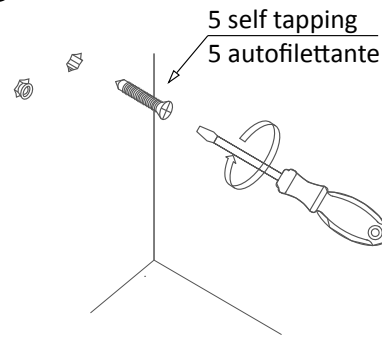

**STURM
MILANO**

Technical sheet
Scheda tecnica

testa di piccione _designed by Claudio Bitetti

**STURM
MILANO**

TESTA DI PICCIONE

by Claudio Bitetti 2022

Weight: 0.080 kg

Size: 7 x 7x 12 cm

1

Use the provided templete to mark the position of the holes in the wall. Make sure it's leveled

Utilizzare la dima inclusa per segnare la posizione dei buchi nel muro. Assicurarsi che sia in bolla

3

2

4

Do not screw all the way in. Regulate the screw to hang the product corretly

Non avvitare fino in fondo. Regolare la vite per agganciare il prodotto correttamente

3

CLEAN:

Wipe clean with a soft cloth dampened in water and a mild non-abrasive washing-up detergent or soap, if necessary. Wipe dray with a clean cloth