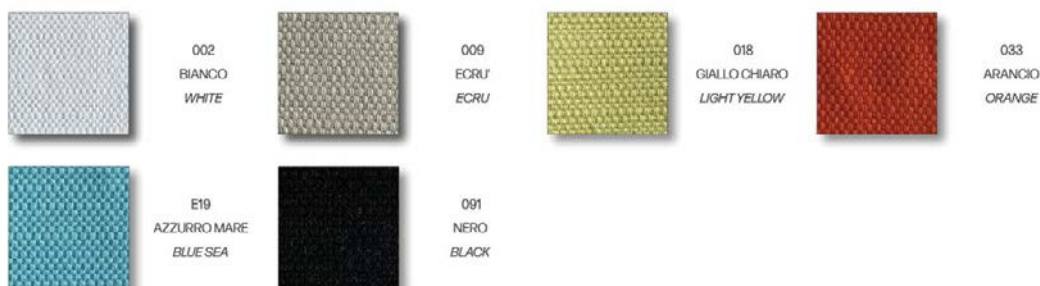

OUTDOOR

CAT.B

035 ACRILICO OUTDOOR SANTORINI - *ACRYLIC OUTDOOR SANTORINI*

Composizione/Compositior: 100% PC Outdoor. Larghezza/Width: 152 cm. Peso/Weight: 270gr./mq.