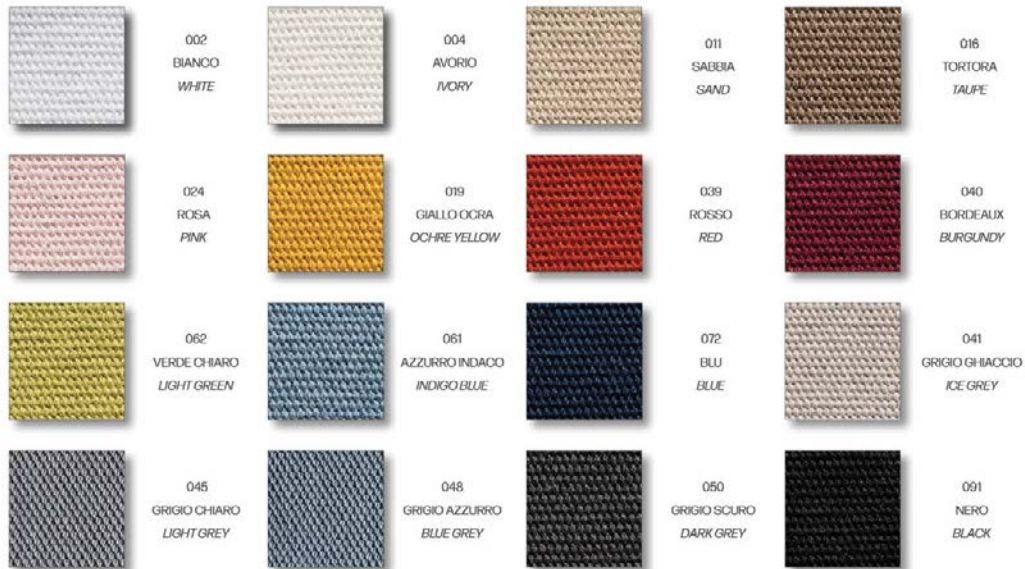

INDOOR

CATA

026 COTONE CAIRO - COTTON CAIRO

Composizione/Composition: 91% CO, 9% PL. Larghezza/Width: 140 cm. Peso/Weight: 690gr. Abrasione/Abrasion: 25.000 Martindale

CATA

027 COTONE DELHI - COTTON DELHI

Composizione/Composition: 100% CO. Larghezza/Width: 138/140 cm. Peso/Weight: 390gr. Abrasione/Abrasion: 100.000 Martindale

INDOOR

CAT.B

029 MISTO VISCOSA PARANA' - VISCOSE MIX PARANA'

Composizione/Composition: 45% VI, 22% LI, 20% CO, 10% PC, 3% Altre Fibre/Other Fibres. Larghezza/Width: 140 cm. Peso/Weight: 700gr. Abrasione/Abrasion: 25.000 Martindale

INDOOR

CAT.C

040 LINO BARCELLONA - LINEN BARCELLONA

Composizione/Composition: 100% L.L. Larghezza/Width: 138/140 cm. Peso/Weight: 680gr. Abrasione/Abrasion: 30.000 Martindale

	002 BIANCO WHITE		005 CREMA CREAM		011 SABBIA SAND		012 SABBIA SCURO DARK SAND
	020 GIALLO SENAPE MUSTARD YELLOW		033 ARANCIO ORANGE		039 ROSSO RED		036 ROSSO ANTICO ANTIQUE RED
	062 VERDE CHIARO LIGHT GREEN		067 VERDE SALVIA SAGE GREEN		066 VERDE SCURO DARK GREEN		070 BLU CHIARO LIGHT BLUE
	072 BLU BLUE		080 MARRONE CHIARO LIGHT BROWN		081 MARRONE BROWN		083 MARRONE SCURO DARK BROWN
	044 GRIGIO GREY		050 GRIGIO SCURO DARK GREY				