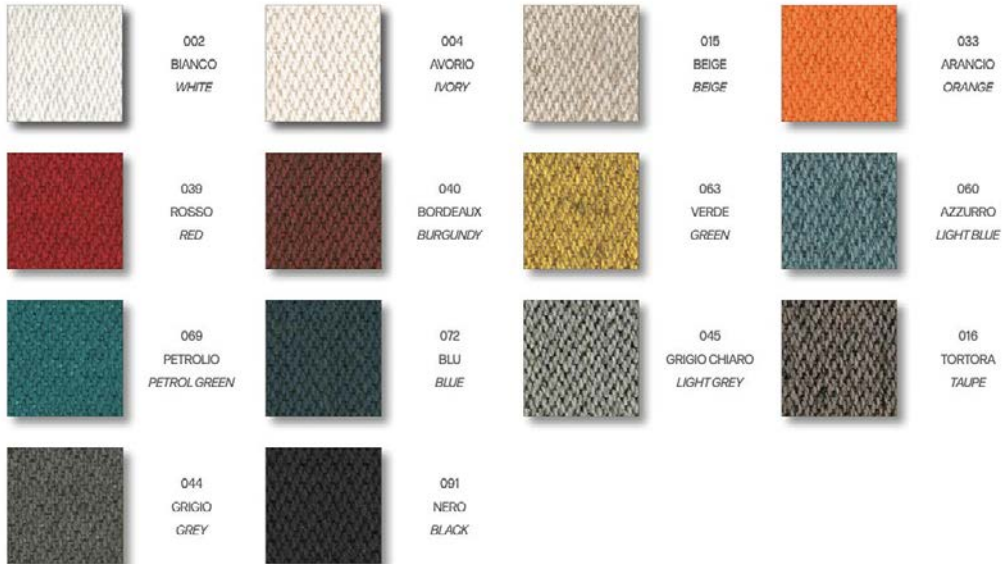

INDOOR

CATA

026 COTONE CAIRO - COTTON CAIRO

Composizione/Composition: 91% CO, 9% PL. Larghezza/Width: 140 cm. Peso/Weight: 690gr. Abrasione/Abrasion: 25.000 Martindale

CATA

027 COTONE DELHI - COTTON DELHI

Composizione/Composition: 100% CO. Larghezza/Width: 138/140 cm. Peso/Weight: 390gr. Abrasione/Abrasion: 100.000 Martindale

INDOOR

CAT.B

029 MISTO VISCOSA PARANA' - VISCOSE MIX PARANA'

Composizione/Composition: 45% VI, 22% LI, 20% CO, 10% PC, 3% Altre Fibre/Other Fibres. Larghezza/Width: 140 cm. Peso/Weight: 700gr. Abrasione/Abrasion: 25.000 Martindale

INDOOR

CAT.C

040 LINO BARCELLONA - LINEN BARCELLONA

Composizione/Composition: 100% L.L. Larghezza/Width: 138/140 cm. Peso/Weight: 680gr. Abrasione/Abrasion: 30.000 Martindale

	002 BIANCO WHITE		005 CREMA CREAM		011 SABBIA SAND		012 SABBIA SCURO DARK SAND
	020 GIALLO SENAPE MUSTARD YELLOW		033 ARANCIO ORANGE		039 ROSSO RED		036 ROSSO ANTICO ANTIQUE RED
	062 VERDE CHIARO LIGHT GREEN		067 VERDE SALVIA SAGE GREEN		066 VERDE SCURO DARK GREEN		070 BLU CHIARO LIGHT BLUE
	072 BLU BLUE		080 MARRONE CHIARO LIGHT BROWN		081 MARRONE BROWN		083 MARRONE SCURO DARK BROWN
	044 GRIGIO GREY		050 GRIGIO SCURO DARK GREY				