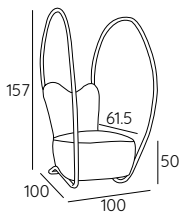

- 1 - fibra di dacron® 100 gr;
- 2 - poliuretano espanso indeformabile di diverse densità;
- 3 - telaio interno in multistrato di legno di abete;
- 4 - telaio esterno in tubolare metallico cromato.

DIMENSIONI:

INFORMAZIONI TECNICHE:

Sfoderabile: NO	kg	m ³	mts
SEXYCHAIR	35	1.57	2.80

11M

DESIGN SIMONE MICHELI

SEXYCHAIR

RIVESTIMENTI CONSIGLIATI:

<https://adrenalina.it/sexychair/>

adrenalina
WE ARE DIFFERENT!