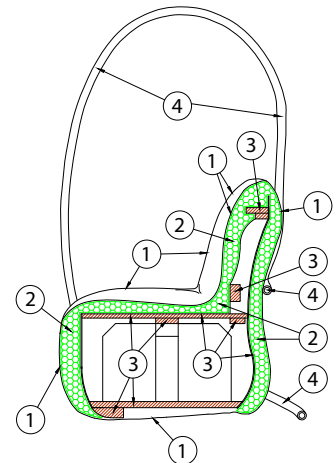

- 1 - fibra di dacron® 100 gr;
- 2 - poliuretano espanso indeformabile di diverse densità;
- 3 - telaio interno in multistrato di legno di abete;
- 4 - telaio esterno in tubolare metallico cromato.

DIMENSIONI:

INFORMAZIONI TECNICHE:

Sfoderabile: NO	kg	m ³	mts
SEXYCHAIR	35	1.57	2.80

11M

DESIGN SIMONE MICHELI

SEXYCHAIR

RIVESTIMENTI CONSIGLIATI:

<https://adrenalina.it/sexychair/>

adrenalina
WE ARE DIFFERENT!