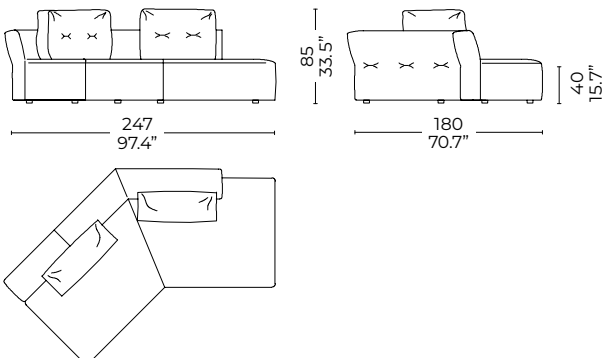

565 17

565 19