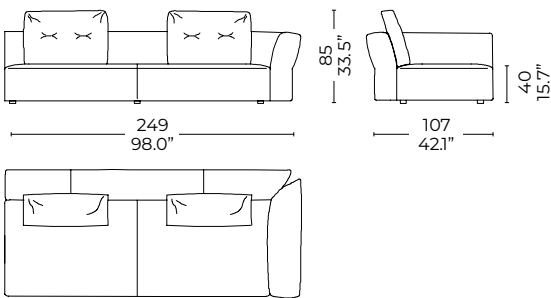

Cassina

Technical sheet
Scheda tecnica

Sengu Bold

Sofas - Divani
Design - Patricia Urquiola
2022

565 11

565 12

565 13

565 14