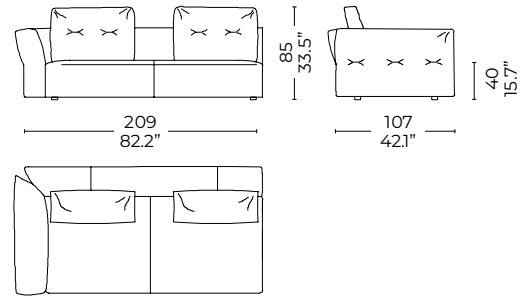

Cassina

Technical sheet
Scheda tecnica

Sengu Bold

Sofas - Divani
Design - Patricia Urquiola
2022

565 11

565 12

565 13

565 14