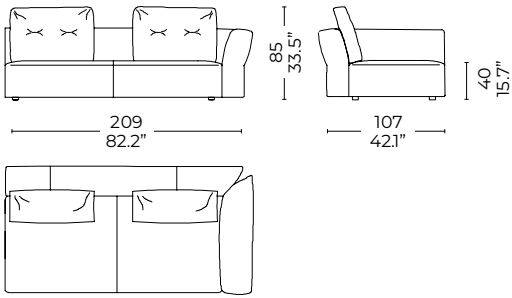

Cassina

Technical sheet
Scheda tecnica

Sengu Bold

Sofas - Divani
Design - Patricia Urquiola
2022

565 11

565 12

565 13

565 14