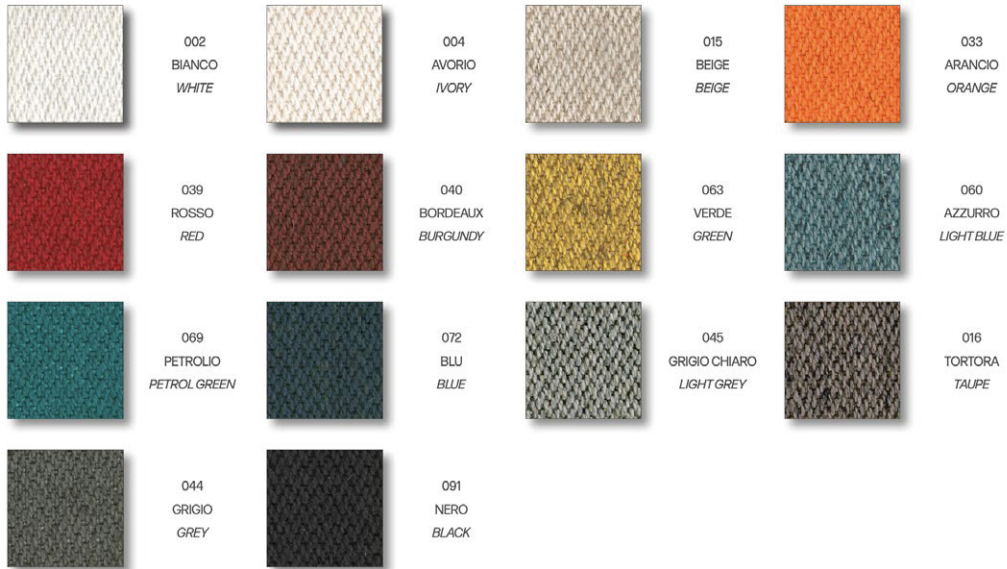

INDOOR

CAT.B

029 MISTO VISCOSE PARANA' - VISCOSE MIX PARANA'

Composizione/Compositior: 45% VI, 22% LI, 20% CO, 10% PC, 3% Altre Fibre/Other Fibres. Larghezza/Width: 140 cm. Peso/Weight: 700gr. Abrasione/Abrasion: 25.000 Martindale