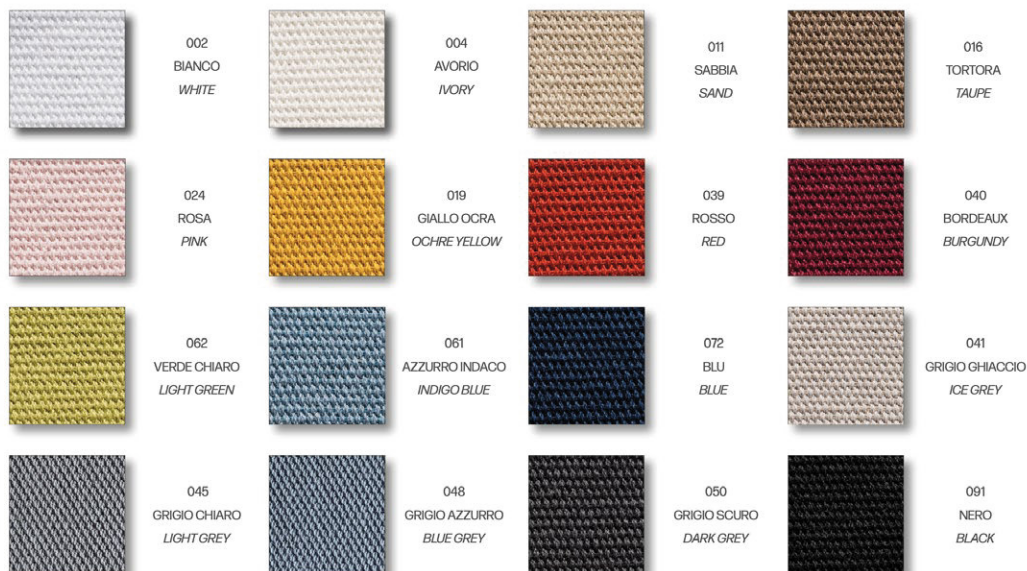

COLORS AND FABRICS COLORI E TESSUTI

INDOOR

CATA

026 COTONE CAIRO - COTTON CAIRO

Composizione/Composition: 91% CO, 9% PL. Larghezza/Width: 140 cm. Peso/Weight: 690gr. Abrasione/Abrasion: 25.000 Martindale

290€ / 340$

490€ / 575$

CATA

027 COTONE DELHI - COTTON DELHI

Composizione/Composition: 100% CO. Larghezza/Width: 138/140 cm. Peso/Weight: 390gr. Abrasione/Abrasion: 100.000 Martindale