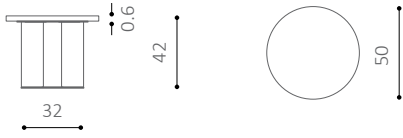

**STURM
MILANO**

Technical sheet
Scheda tecnica

pop_design Luca Papini Studio

STURM
MILANO

POP

Design Luca Papini Studio 2023

Size: Ø top 50 cm
altezza/height 36 cm

DA MONTARE SOTTOSOPRA
TO BE ASSEMBLED UPSIDEDOWN