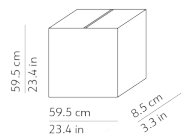

 This lamp must be disposed in conformity with the EU directive
Apparecchio di illuminazione da smaltire secondo la direttiva EU

CODES AND DIMENSIONS / CODICI E DIMENSIONI

505426N / US

PACKAGING / IMBALLO

Volume: 0.03 m³ / 1.059 ft³
Gross weight: 3.8 kg / 8.4 lbs

MATERIALS AND FINISHINGS / MATERIALI E FINITURE

STRUCTURE / STRUTTURA

 Black / Nero
RAL 9005
Matt / Opaco

Matt black metallic structure
Struttura in metallo nero opaco