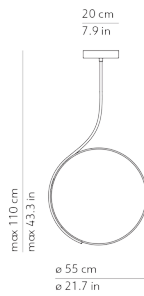

 This lamp must be disposed in conformity with the EU directive
Apparecchio di illuminazione da smaltire secondo la direttiva EU

CODES AND DIMENSIONS / CODICI E DIMENSIONI

505426N / US

PACKAGING / IMBALLO

Volume: 0.03 m³ / 1.059 ft³
Gross weight: 3.8 kg / 8.4 lbs

MATERIALS AND FINISHINGS / MATERIALI E FINITURE

STRUCTURE / STRUTTURA

 Black / Nero
RAL 9005
Matt / Opaco

Matt black metallic structure
Struttura in metallo nero opaco

Light source / Sorgente luminosa
1 x 28W - 2700 K - 3600 lm - CRI>90 - Strip LED

 Dimmer / Varialuce
Phase cut

Ceiling lamp
Lampada a soffitto