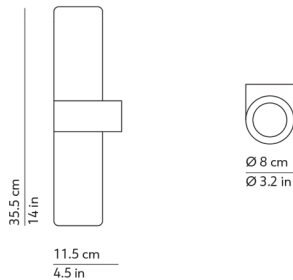

## PASTILLA

Wall Lamp - Lampada da parete  
Design - Patricia Urquiola / 2000

Technical sheet  
Scheda tecnica

<sup>EN</sup> Wall lamp, structure in painted metal. Diffuser in pressed acid-etched glass.

<sup>IT</sup> Lampada da parete, struttura in metallo verniciato. Struttura in vetro pressato e acidato.

### CODES AND DIMENSIONS / CODICI E DIMENSIONI

218970BIAEU  
218970BREU

### PACKAGING / IMBALLO

Volume: 0.011 m<sup>3</sup> / 0.401 ft<sup>3</sup>  
Gross weight: 2.06 kg / 4.53 lbs