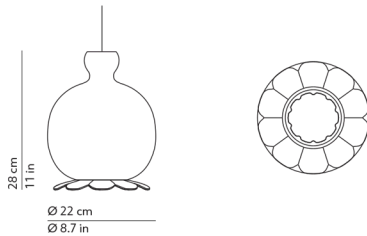

Suspension Lamp - Lampada a sospensione

^{EN} Suspension lamp. Opal diffuser made of two layers of mouth blown glass. Metallic coated structure.

^{IT} Lampada a sospensione. Diffusore in vetro opale incamiciato e soffiato. Struttura in metallo verniciato.

CODES AND DIMENSIONS / CODICI E DIMENSIONI

K350356B
K350356C
K350356O

PACKAGING / IMBALLO

Diffuser
Volume: 0.027 m³ / 0.968 ft³
Gross weight: 2.00 kg / 4.40 lbs

Structure
Volume: 0.003 m³ / 0.089 ft³
Gross weight: 1.50 kg / 3.30 lbs

 Suspension lamp
Lampada a sospensione

 Canopy - diam. 4.9in h. 1.2in - white
fixed to the ceiling with not provided screws (2-4)
 Rosone - diam. 12.5cm h. 3cm - bianco
fissato a soffitto con tasselli (2-4) non forniti

 Transparent cord set - length ca. 70.9 in
different lengths on request
Cavo di alimentazione trasparente - lunghezza ca. 180cm
altre lunghezze su richiesta