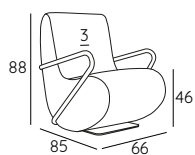

DESIGN SIMONE MICHELI

TECHNICAL DETAILS:

Removable cover: NO	kg	m ³	mts
NINA WITH ARMRESTS	19	0.55	2.60
NINA WITHOUT ARMRESTS	19	0.55	2.60

SUGGESTED FABRICS:

PHOTO GALLERY:

Nina with armrests

Nina with armrest and structural frame in polished white

NINA

DESIGN SIMONE MICHELI

Nina è una poltroncina sinuosa ed ergonomica, di piccole dimensioni, con una forma scolpita ed aggraziata. Progettata per arredare spazi contract e home di piccole dimensioni, è proposta con braccioli in tubolare metallico verniciato o cromato, o senza braccioli. Nina è un oggetto di arredo che si inserisce timidamente nell'ambiente, creando piccoli angoli di attesa o conversazione.

- 1 - fibra di dacron® 100 gr;
- 2 - poliuretano espanso indeformabile di diverse densità;
- 3 - telaio in multistrato di legno di abete;
- 4 - base in metallo.

DIMENSIONI:

Con braccioli

Senza braccioli

BASI: