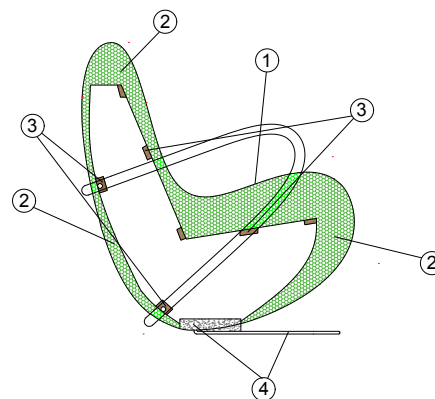

DESIGN SIMONE MICHELI

TECHNICAL DETAILS:

Removable cover: NO	kg	m ³	mts
NINA WITH ARMRESTS	19	0.55	2.60
NINA WITHOUT ARMRESTS	19	0.55	2.60

SUGGESTED FABRICS:

PHOTO GALLERY:

Nina with armrests

Nina with armrest and structural frame in polished white

NINA

DESIGN SIMONE MICHELI

Nina è una poltroncina sinuosa ed ergonomica, di piccole dimensioni, con una forma scolpita ed aggraziata. Progettata per arredare spazi contract e home di piccole dimensioni, è proposta con braccioli in tubolare metallico verniciato o cromato, o senza braccioli. Nina è un oggetto di arredo che si inserisce timidamente nell'ambiente, creando piccoli angoli di attesa o conversazione.

- 1 - fibra di dacron® 100 gr;
- 2 - poliuretano espanso indeformabile di diverse densità;
- 3 - telaio in multistrato di legno di abete;
- 4 - base in metallo.

DIMENSIONI:

Con braccioli

Senza braccioli

BASI: