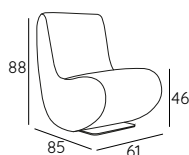

DESIGN SIMONE MICHELI

TECHNICAL DETAILS:

Removable cover: NO	kg	m ³	mts
NINA WITH ARMRESTS	19	0.55	2.60
NINA WITHOUT ARMRESTS	19	0.55	2.60

SUGGESTED FABRICS:

PHOTO GALLERY:

Nina with armrests

Nina with armrest and structural frame in polished white

NINA

DESIGN SIMONE MICHELI

Nina è una poltroncina sinuosa ed ergonomica, di piccole dimensioni, con una forma scolpita ed aggraziata. Progettata per arredare spazi contract e home di piccole dimensioni, è proposta con braccioli in tubolare metallico verniciato o cromato, o senza braccioli. Nina è un oggetto di arredo che si inserisce timidamente nell'ambiente, creando piccoli angoli di attesa o conversazione.

- 1 - fibra di dacron® 100 gr;
- 2 - poliuretano espanso indeformabile di diverse densità;
- 3 - telaio in multistrato di legno di abete;
- 4 - base in metallo.

DIMENSIONI:

Con braccioli

Senza braccioli

BASI: