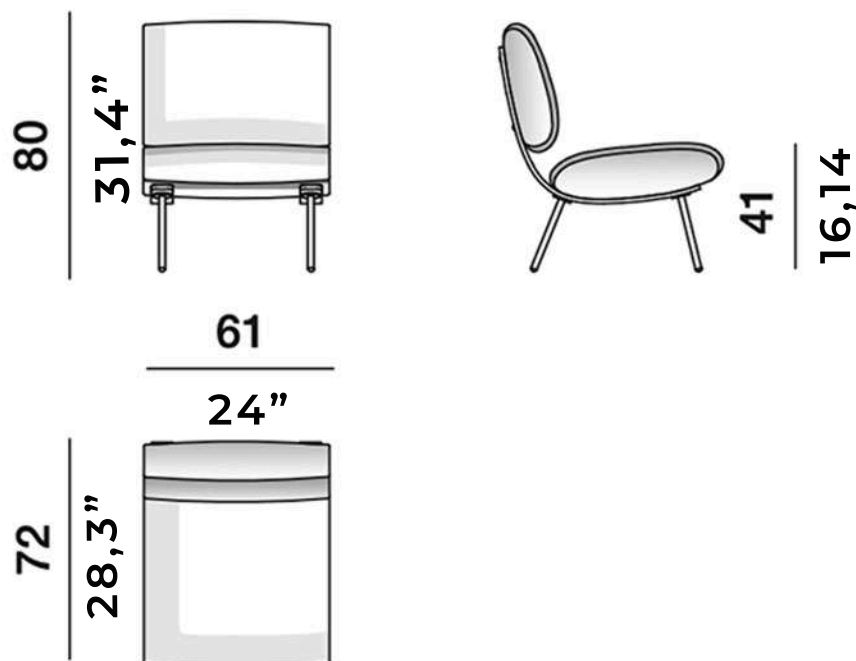

ROUND D.154.5
Armchairs - Poltrone
Design-GIO PONTI
1954 / 2021

Molteni & C

Technical sheet
Scheda tecnica

Indoor Fabric and leather collection

Collezione tessuti e pelli Indoor

NEW 2023

Upholstery* | Rivestimento