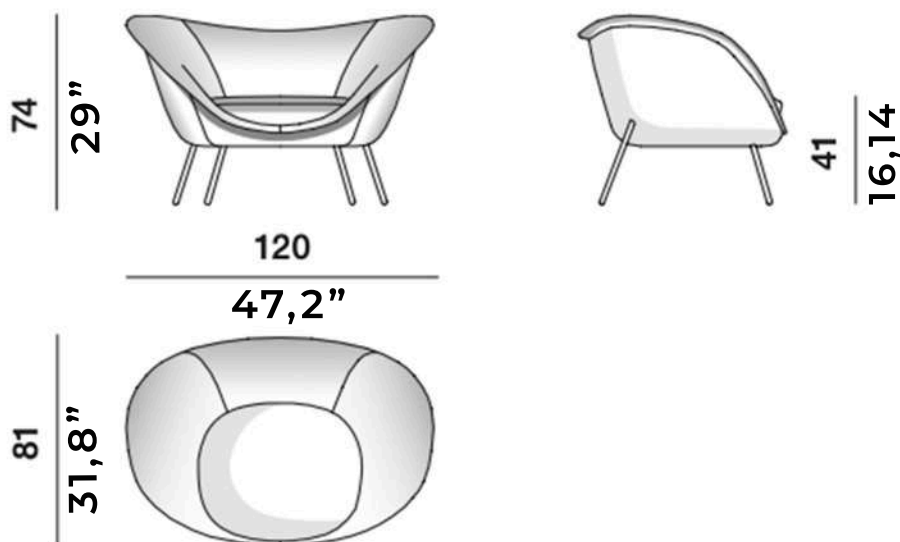

D.154.2

Armchairs - Poltrone
Design-GIO PONTI
1953-57 / 2015

Molteni & C

Technical sheet
Scheda tecnica

Indoor Fabric and leather collection

Collezione tessuti e pelli Indoor

NEW 2023

Upholstery* | Rivestimento