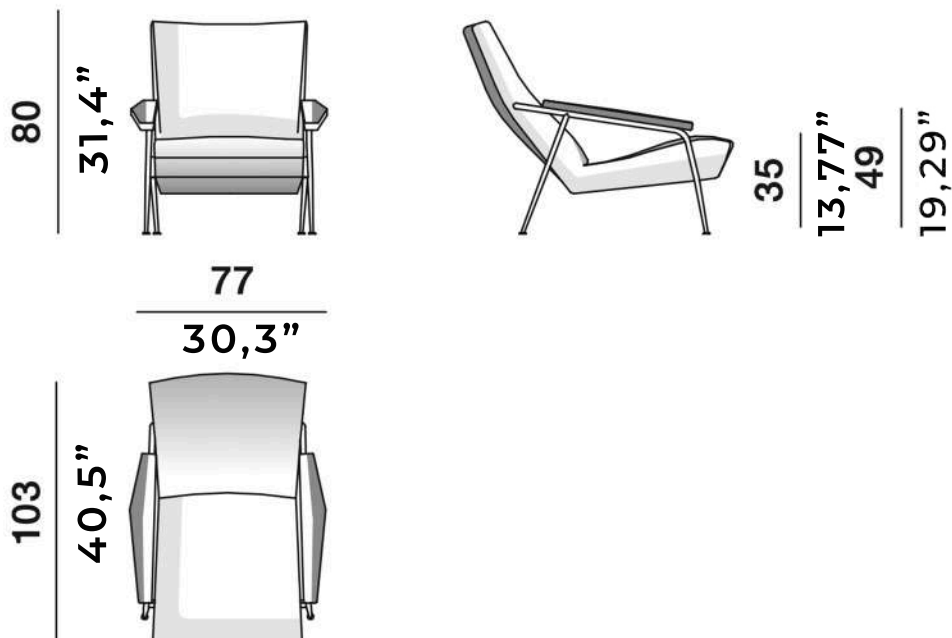

D.153.1

Armchairs - Poltrone
Design-GIO PONTI
1953 / 2012

Molteni & C

Technical sheet
Scheda tecnica

Indoor Fabric and leather collection

Collezione tessuti e pelli Indoor

NEW 2023

Upholstery* | Rivestimento