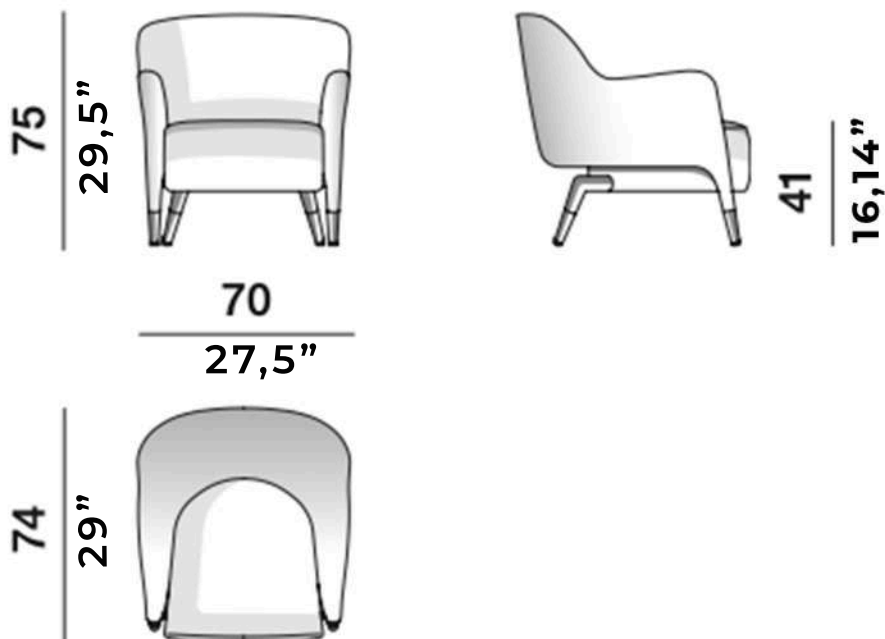

## D.151.4

Armchairs - Poltrone  
Design-GIO PONTI  
1951 / 2017