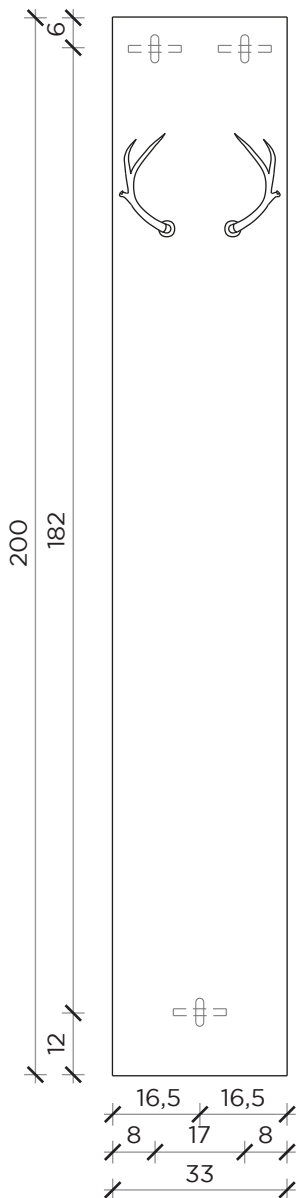

Scheda tecnica

Data sheet

FRONTE | FRONT

LATO | SIDE

FRONTE | FRONT

LATO | SIDE

HUBERTUS

Specchio/Pannello | *Mirror/Panel*

Designer:
Anno | Year:
Materiali | *Materials*:

Filippo Mambretti
2014
Specchio o pannello in tavole di legno di recupero con appendiabiti in ottone | *Mirror or panel made of recovery wood planks with hangers*