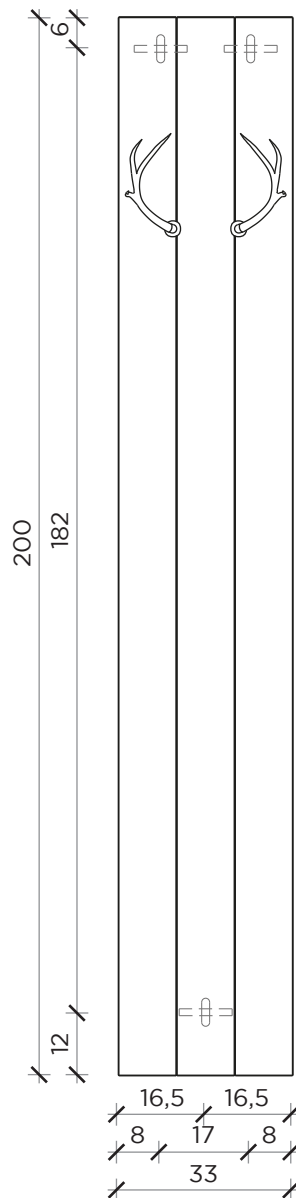

Scheda tecnica

Data sheet

FRONTE | FRONT

LATO | SIDE

FRONTE | FRONT

LATO | SIDE

HUBERTUS

Specchio/Pannello | *Mirror/Panel*

Designer:
Anno | Year:
Materiali | *Materials*:

Filippo Mambretti
2014
Specchio o pannello in tavole di legno di recupero con appendiabiti in ottone | *Mirror or panel made of recovery wood planks with hangers*