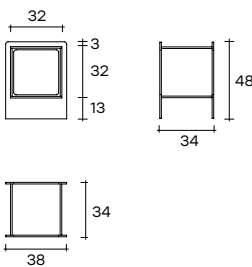

# magique cubo

DESIGN  
STUDIO KLASS

Comodino con cubo  
contenitore in vetro  
da 10 mm disponibile  
in diverse finiture.

*Bedside table  
with cubic inner  
compartment  
in 10-mm thick glass.  
Available in  
various finishes.*

portata sul piano: 20 kg  
load capacity on top: 20 kg

dimensioni L, P, H dimensions L, W, H (cm)	COD./CODE	L	P/W	H	peso netto net weight (kg)	peso lordo gross weight (kg)	volume imballo package volume (m <sup>3</sup> )
Comodino con struttura e contenitore in vetro trasparente. <i>Structure and inner compartment in transparent glass.</i>	<b>MQC/3834</b>	38	34	48	15	25	0,16
Comodino con struttura in vetro extralight, contenitore in vetro bianco opale. <i>Extralight glass structure, opal white glass inner compartment.</i>	<b>MQC/3834XB</b>	38	34	48	15	25	0,16
Comodino con struttura in vetro extralight, contenitore in vetro fumè. <i>Extralight glass structure, smoked glass inner compartment.</i>	<b>MQC/3834XG</b>	38	34	48	15	25	0,16
Comodino con struttura in vetro fumè, contenitore in vetro Nero95. <i>Smoked glass structure, Black95 glass inner compartment.</i>	<b>MQC/3834GN</b>	38	34	48	15	25	0,16
Comodino con struttura in vetro extralight, contenitore in vetro bronzo. <i>Extralight glass structure, bronze glass inner compartment.</i>	<b>MQC/3834XBR</b>	38	34	48	15	25	0,16
Comodino con struttura e contenitore in vetro extralight. <i>Structure and inner compartment in extralight glass.</i>	<b>MQC/3834X</b>	38	34	48	15	25	0,16