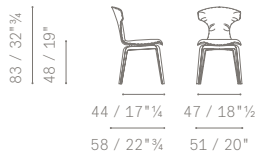

Finitura gambe.

- Frassino tinto wengé (32)
- Frassino tinto moka (61)
- Acciaio verniciato Brunito
- Acciaio verniciato Titanio

Finiture speciali aggiuntive con sovrapprezzo:

- Frassino tinto a campione
- Frassino laccato RAL a campione.

In questi casi è previsto un sovrapprezzo con tempi minimi di consegna a 60 gg dall'ordine e dal ricevimento del campione.

Nella stessa collezione.

- Montera chair
- Montera stool

Legs finishes.

- Ash in a wenge stain (32)
- Ash in a moka stain (61)
- Burnished painted steel
- Titanium painted steel

Special additional finishes at an extra charge:

- Ash stained , as per sample
- RAL lacquered ash, as per sample.

There is an additional cost for these finishes, with a minimum delivery time of 60 days from the order and receipt of the sample.

In the same collection.

- Montera chair
- Montera stool

5559005

wood legs