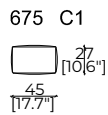

**Cassina**

Technical sheet  
Scheda tecnica

**Maralunga**

Sofa - Divano  
Design - Vico Magistretti  
1973

**Versions:**

Versioni: