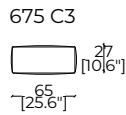

**Cassina**

Technical sheet  
Scheda tecnica

**Maralunga**

Sofa - Divano  
Design - Vico Magistretti  
1973

**Versions:**

Versioni: