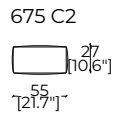

**Cassina**

Technical sheet  
Scheda tecnica

**Maralunga**

Sofa - Divano  
Design - Vico Magistretti  
1973

**Versions:**

Versioni: