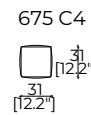

**Cassina**

Technical sheet  
Scheda tecnica

**Maralunga**

Sofa - Divano  
Design - Vico Magistretti  
1973

**Versions:**

Versioni: