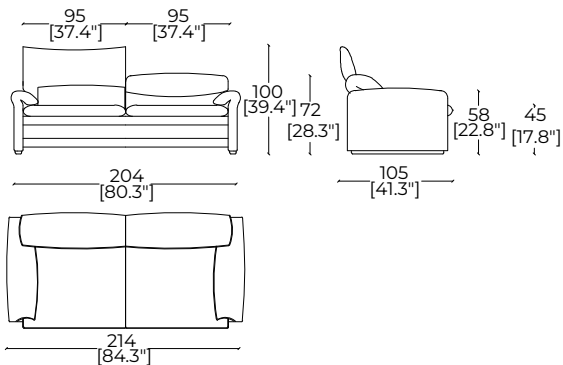

675_4

675_2