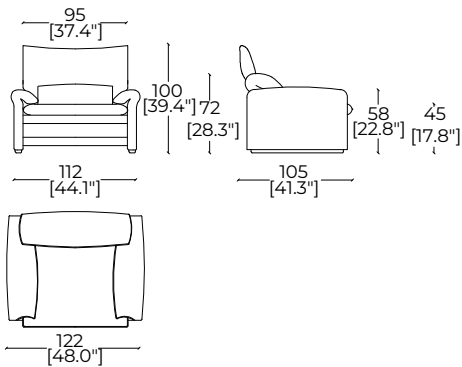

Cassina

Technical sheet
Scheda tecnica

Maralunga MAXI

Sofa - Divano
Design - Vico Magistretti

Versions:

Versioni:

675_1

675_4