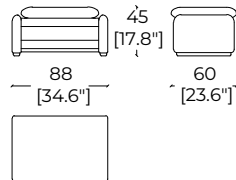

Cassina

Technical sheet
Scheda tecnica

Maralunga MAXI

Sofa - Divano
Design - Vico Magistretti

Versions:

Versioni:

675_1

675_4