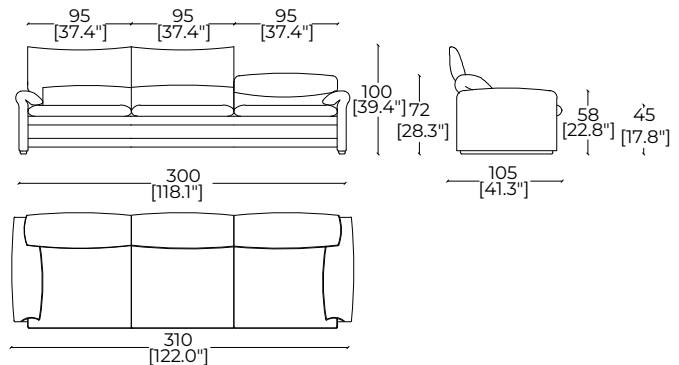

Cassina

Technical sheet
Scheda tecnica

Maralunga MAXI

Sofa - Divano
Design - Vico Magistretti

Versions:

Versioni:

675_1

675_4

675_2

675_3