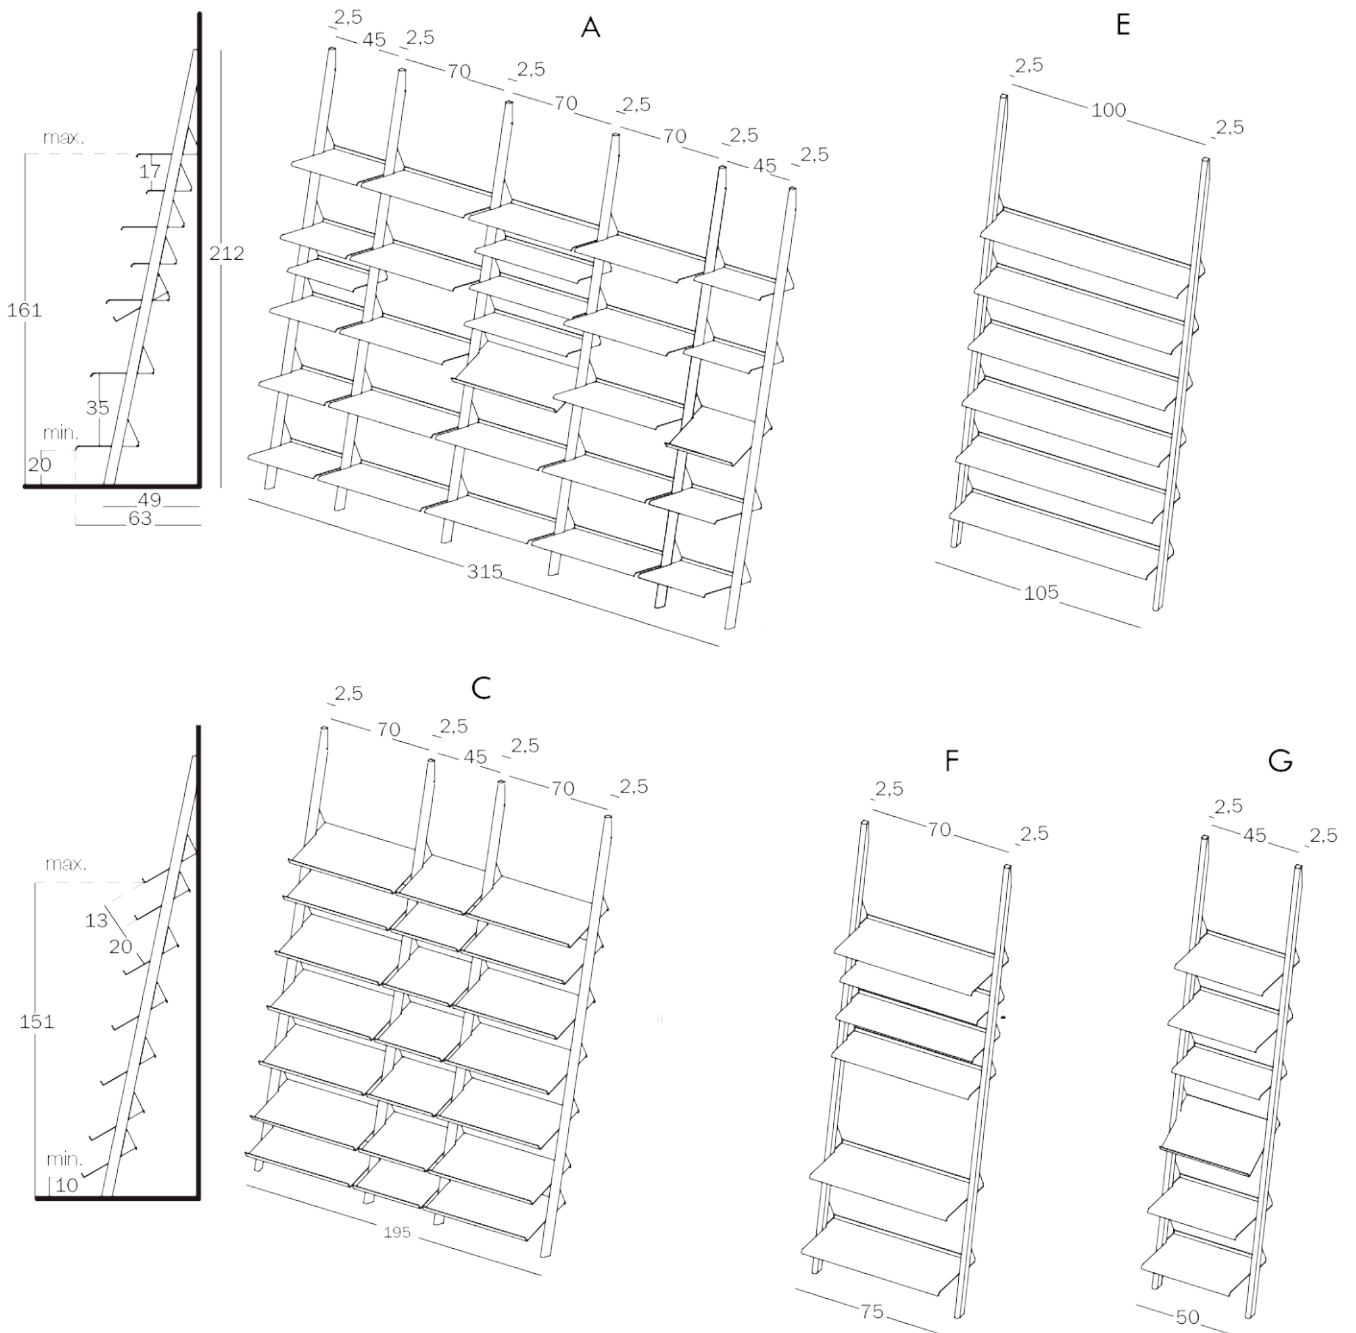

MAGIS

Technical sheet
Scheda tecnica

Tyke - The Wild Bunch

Design Konstantin Grcic, 2013

TYKE

Table Ø60

White 5110

Black 5130

Sand beige 5269

Red purple 5270

Materials /

Steel /

White
5110

Black
5130

Sand
Beige
5269

Red
purple
5270