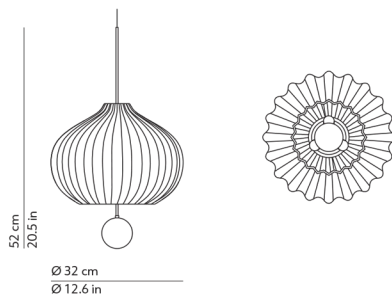

Suspension Lamp - Lampada a sospensione
Design - Cristina Celestino / 2019

^{EN} Suspension lamp. Opal diffuser made of two layers of mouth blown glass. Satin brass structure.

^{IT} Lampada a sospensione. Diffusore in vetro opale incamiciato e soffiato. Struttura in ottone satinato.

CODES AND DIMENSIONS / CODICI E DIMENSIONI

K355365O

PACKAGING / IMBALLO

Diffuser
Volume: 0.049 m³ / 1.719 ft³
Gross weight: 4.00 kg / 8.80 lbs

Structure
Volume: 0.006 m³ / 0.212 ft³
Gross weight: 1.58 kg / 3.48 lbs

 Canopy - diam. 4.9in h. 1.2in - white
fixed to the ceiling with not provided screws (2-4)
 Rosone - diam. 12.5cm h. 3cm - bianco
fissato a soffitto con tasselli (2-4) non forniti

 Transparent cord set - length ca. 70.9 in
different lengths on request
Cavo di alimentazione trasparente - lunghezza ca. 180cm
altre lunghezze su richiesta