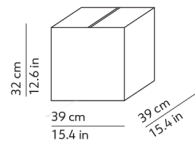

CODES AND DIMENSIONS / CODICI E DIMENSIONI

K355365O

PACKAGING / IMBALLO

Diffuser
Volume: 0.049 m³ / 1.719 ft³
Gross weight: 4.00 kg / 8.80 lbs

Structure
Volume: 0.006 m³ / 0.212 ft³
Gross weight: 1.58 kg / 3.48 lbs

 Canopy - diam. 4.9in h. 1.2in - white
fixed to the ceiling with not provided screws (2-4)
 Rosone - diam. 12.5cm h. 3cm - bianco
fissato a soffitto con tasselli (2-4) non forniti

 Transparent cord set - length ca. 70.9 in
different lengths on request
Cavo di alimentazione trasparente - lunghezza ca. 180cm
altre lunghezze su richiesta