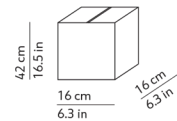

CODES AND DIMENSIONS / CODICI E DIMENSIONI

K355365O

PACKAGING / IMBALLO

Diffuser
Volume: 0.049 m³ / 1.719 ft³
Gross weight: 4.00 kg / 8.80 lbs

Structure
Volume: 0.006 m³ / 0.212 ft³
Gross weight: 1.58 kg / 3.48 lbs

 Canopy - diam. 4.9in h. 1.2in - white
fixed to the ceiling with not provided screws (2-4)
 Rosone - diam. 12.5cm h. 3cm - bianco
fissato a soffitto con tasselli (2-4) non forniti

 Transparent cord set - length ca. 70.9 in
different lengths on request
Cavo di alimentazione trasparente - lunghezza ca. 180cm
altre lunghezze su richiesta