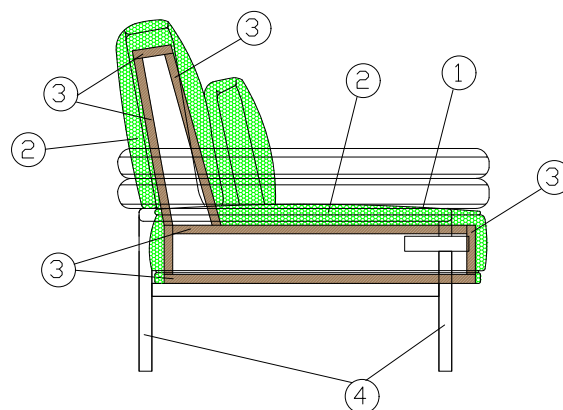

- 1 - fibra di dacron® 100 gr;
- 2 - poliuretano espanso indeformabile di diverse densità;
- 3 - telaio in multistrato di legno;
- 4 - base in metallo.

DIMENSIONI:

BASI:

COLORI BASE:

<https://adrenalina.it/leo/>