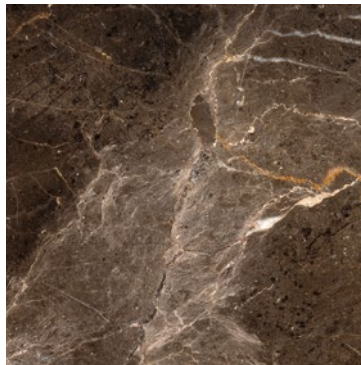

VETRO RETROVERNICIATO _ BACK PAINTED GLASS

CAT. COLORE COLOR CAT.	COLORI COLORS	Vetro trasparente fuso Fused transparent glass
CAT.2 Tinta metallizzata Metallic color	Grigio lava _ <i>Lava grey</i>	VF-LA
	Marrone ramato _ <i>Copper brown</i>	VF-RA
	Champagne _ <i>Champagne</i>	VF-CH
	Marrone brillante _ <i>Brilliant brown</i>	VF-MB
	Nero brillante _ <i>Brilliant black</i>	VF-NB

Hype è disponibile anche nelle altre finiture di Cat.2 per vetro fuso.
Hype is also available in the other finishes of fused glass Cat.2.

PIANO IN MARMO _ MARBLE TOP

CAT. MARMO MARBLE CAT.	NOME NAME	CODICE CODE
CAT.M1	Mystic Brown	M1-MB
	Grigio Carnico _ <i>Carnico Grey</i>	M1-GC
CAT.M2	Calacatta Royal	M2-CR
	Manhattan	M2-MN

**FINITURE
FINISHES**

**Base in metallo
Metal base**

grigio lava
lava grey

**Piano in vetro fuso retroverniciato
Back-painted fused glass top**

grigio lava
lava grey

marrone ramato
copper brown

champagne
champagne

nero brillante
brilliant black

marrone brillante
brilliant brown

**FINITURE
FINISHES**

**Piano in marmo
Marble top**

Grigio Carnico
Carnico Grey

Mystic Brown
Mystic Brown

Calacatta Royal
Calacatta Royal

Manhattan
Manhattan