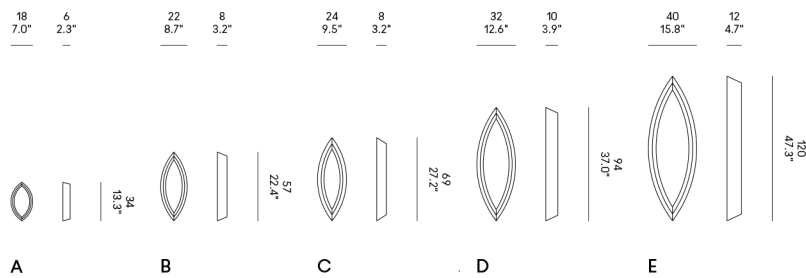

Mamanonmama

IT – Cornice in legno massello di salice nero. Specchio protetto da pellicola anti-infortunistica.

EN – Frame in solid black willow wood. Mirror protected by safety film.

FR – Cadre en bois de saule noir massif. Miroir protégé par un film de sécurité.

DE – Rahmen aus massivem, schwarzem Weidenholz. Spiegel geschützt durch Sicherheitsfolie.

ES – Marco de madera maciza de sauce negro. Espejo protegido por película de seguridad.

A [L 34] MAMANONMAMA	OS0351	
B [L 57] MAMANONMAMA	OS0581	
C [L 69] MAMANONMAMA	OS0691	
D [L 94] MAMANONMAMA	OS0961	
E [L 120] MAMANONMAMA	OS1201	