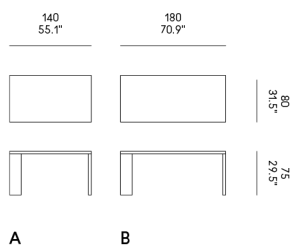

Rovere naturale Natural oak Chêne naturel Eiche natur Roble natural	Noce canaletto Walnut Noyer Nussbaum Nogal
A J-TABLE L. 140	OJ140RB	OJ140NB
B J-TABLE L. 180	OJ180RB	OJ180NB