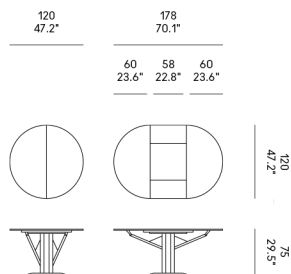

Nero / Noce / Marmo Marquina Black / Walnut / Marquina Marble Noir / Noyer / Marbre Marquina Schwarz / Nussbaum / Marmor Marquina Negro / Nogal / Mármol Marquina	Bianco / Noce / Marmo Carrara White / Walnut / Carrara Marble Blanc / Noyer / Marbre Carrara Weiß / Nussbaum / Marmor Carrara Blanco / Nogal / Mármo Carrara
FLOWER	FLW120NONE	FLW120NOBN