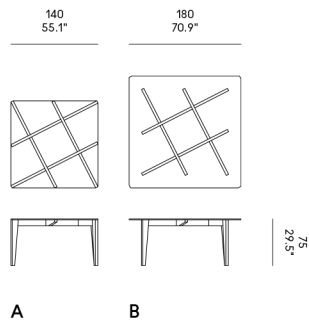

Autoreggente

IT – Tavolo con piano in vetro temperato extraclear 12mm e struttura in legno massello.

EN – Table with 12 mm tempered glass surface and legs/frame in solid wood.

FR – Table avec plateau en verre trempé extraclear 12mm et structure en bois massif.

DE – Tisch mit extraklares Hartglasplatte 12mm und Massivholzstruktur.

ES – Mesa con superficie de vidrio templado de 12 mm y estructura de madera maciza.

A

B

	Rovere naturale Natural oak Chêne naturel Eiche natur Roble natural	Noce canaletto Walnut Noyer Nussbaum Nogal
A [140 x 140] AUTOREGGENTE	AU140R	AU140X
B [180 x 180] AUTOREGGENTE	AU180R	AU180X