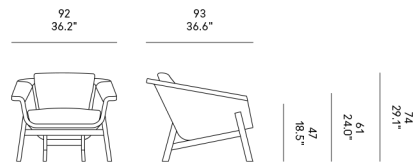

C.O.M. Client's Own Material	Ecopelle Faux leather Simili cuir Kunstleder Ecopiel	Tessuto Fabric Tissu Stoff Tejido				Metraggio Metrage Métrage Stoffbedarf Metraje	Pelle Leather Cuir Leder Piel		Metraggio Metrage Métrage Stoffbedarf Metraje	
			Basic	Superior	Top	Exclusive		(roll H 140cm)	Major		Luxury
SIENNA		SIFNEPECP	SIFNT0T0	SIFNT1T1	SIFNT2T2	SIFNT3T3	m 5,4	SIFNP1P1	SIFNP1P2	m² 9