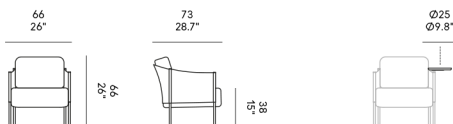

CUOIO LEATHER CUIR KERNLEDER CUERO ↓	C.O.M. Client's Own Material	Ecopelle Faux leather Simili cuir Kunstleder Ecopiel	Tessuto Fabric Tissu Stoff Tejido				Metraggio Metreage Métrage Stoffbedarf Metraje (roll H 140cm)	Pelle Leather Cuir Leder Piel		Metraggio Metreage Métrage Stoffbedarf Metraje (m²)
			Basic	Superior	Top	Exclusive		Major	Luxury	
Bordeaux Bordeaux	SC-067C70TCL	SC067C70ECP	SC-067C70T0	SC-067C70T1	SC-067C70T2	SC067C70T3	m 2,1	SC-067C70P1	SC-067C70P2	m² 3,8
Naturale Natural	SC-067C32TCL	SC067C32ECP	SC-067C32T0	SC-067C32T1	SC-067C32T2	SC067C32T3	m 2,1	SC-067C32P1	SC-067C32P2	m² 3,8
Nero Black	SC-067C73TCL	SC067C73ECP	SC-067C73T0	SC-067C73T1	SC-067C73T2	SC067C73T3	m 2,1	SC-067C73P1	SC-067C73P2	m² 3,8
Talpa Taupè	SC-067C60TCL	SC067C60ECP	SC-067C60T0	SC-067C60T1	SC-067C60T2	SC067C60T3	m 2,1	SC-067C60P1	SC-067C60P2	m² 3,8

PORTA BICCHIERI IN NOCE OPTIONAL
OPTIONAL WALNUT GLASS HOLDER
PORTE-VERRE EN NOYER (OPTIONNEL)
OPTIONALER GLASHALTER AUS WALNUSSHOLZ
PORTAVASOS DE NOGAL OPCIONAL