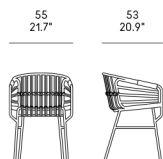

GO OUTDOOR

	Nero Black Noir Schwarz Negro RAL 9011	Bianco White Blanc Weiß Blanco RAL 9016	Polvere Dusty grey Gris poussière Staubgrau Gris polvo RAL 7037	Beige Beige grey Gris beige Beige grau Gris beige RAL 7006
RAPHIA RATTAN	CM8731N-VCNENY	CM8731N-VCBINY	CM8731N-VCGPNY	CM8731N-VCGBNY

CUSCINO CUSHION COUSSIN KISSEN COJÍN	C.O.M. Client's Own Material	Tessuto Fabric Tissu Stoff Tejido				Tessuto Outdoor Outdoor Fabric Tissu Outdoor Outdoor Stoff Tejido Outdoor		Metraggio Metreage Métrage Stoffbedarf Metraje (roll H140cm) m 0,5
		Basic	Superior	Top	Exclusive	Clouds	Clouds Ambience	
		CM8735T0	CM8735T1	CM8735T2	CM8735T3	CM8735-TOD	CM8735-TODA