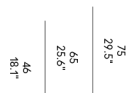

Raphia Rattan

IT – Telaio in metallo verniciato goffrato. Seduta e schienale in giunco naturale. Legacci in nylon. Piedini autolivellanti.

EN – Embossed painted metal frame. Seat and backrest in natural rattan. Nylon ties. Self-levelling feet.

FR – Cadre en métal gaufré peint. Assise et dossier en rotin. Fermetures en nylon. Pieds auto-nivelants.

DE – Geprägt lackierter Metallrahmen. Sitz und Rückenlehne aus Rattan mit Nylonbinde und selbstnivellierende FüÙe.

ES – Estructura en metal pintado en relieve. Asiento y respaldo en ratán natural. Ligaduras de nylon. Pies autonivelantes.

GO OUTDOOR

	Nero Black Noir Schwarz Negro RAL 9011	Bianco White Blanc Weiß Blanco RAL 9016	Polvere Dusty grey Gris poussière Staubgrau Gris polvo RAL 7037	Beige Beige grey Gris beige Beige grau Gris beige RAL 7006
RAPHIA RATTAN	CM8731N-VCNENY	CM8731N-VCBINY	CM8731N-VCGPNY	CM8731N-VCGBNY

CUSCINO CUSHION COUSSIN KISSEN COJÍN	C.O.M. Client's Own Material	Tessuto Fabric Tissu Stoff Tejido				Tessuto Outdoor Outdoor Fabric Tissu Outdoor Outdoor Stoff Tejido Outdoor		Metraggio Metreage Métrage Stoffbedarf Metraje (roll H140cm) m 0,5
		Basic	Superior	Top	Exclusive	Clouds	Clouds Ambience	
		CM8735T0	CM8735T1	CM8735T2	CM8735T3	CM8735-TOD	CM8735-TODA