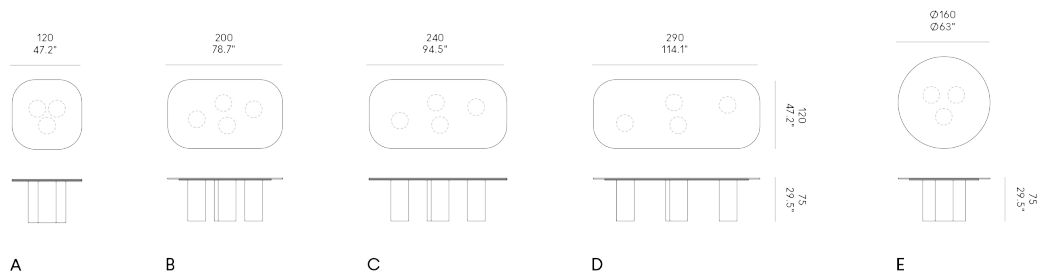

Marina

IT – Base in MDF curvato e impiallacciato in noce canaletto pressato in stampo. Top in marmo, spessore 2 cm.

EN – Base made of curved MDF and veneered with Canaletto walnut pressed by mold. Marble top, 2 cm thick.

FR – Base en MDF cintrée et plaquée en noyer Canaletto moulé. Top en marbre, épaisseur 2 cm.

DE – Sockel aus gebogenem MDF mit in Form gepresstem Canaletto-Nussbaumfurnier. Marmorplatte, Stärke 2 cm.

ES – Base made of curved MDF and veneered in moulded Canaletto walnut. Marble top espesor 2 cm.

Marina

	Marmo Carrara Carrara Marble Marbre Carrara Marmor Carrara Mármol Carrara	Marmo Marquina Marquina Marble Marbre Marquina Marmor Marquina Mármol Marquina	Marmo Emperador Emperador Marble Marbre Emperador Marmor Emperador Mármol Emperador
A cm 120 x 120 x 75H 47.2" x 47.2" x 29.5"H	MA120MC	MA120MM	MA120ME
B cm 200x120 x 75H 78.7" x 47.2" x 29.5"H	MA200MC	MA200MM	MA200ME
C cm 240x120 x 75H 94.5" x 47.2" x 29.5"H	MA240MC	MA240MM	MA240ME
D cm 290x120 x 75H 114.1" x 47.2" x 29.5"H	MA290MC	MA290MM	MA290ME
E cm Ø160 x 75H Ø63" x 29.5"H	MA160MC	MA160MM	MA160ME