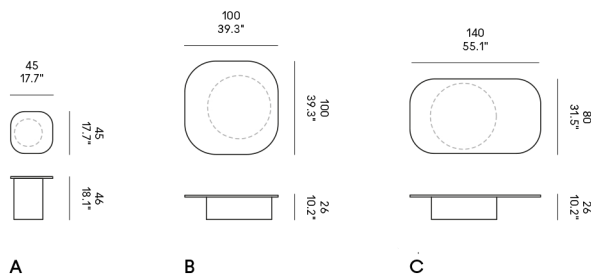

Marina

IT – Base in MDF curvato e impiallacciato in noce canaletto pressato in stampo. Top in marmo, spessore 2 cm.

EN – Base made of curved MDF and veneered with Canaletto walnut pressed by mold. Marble top, 2 cm thick.

FR – Base en MDF cintrée et plaqué en noyer Canaletto moulé. Top en marbre, épaisseur 2 cm.

DE – Sockel aus gebogenem MDF mit in Form gepresstem Canaletto-Nussbaumfurnier. Marmorplatte, Stärke 2 cm.

ES – Base made of curved MDF and veneered in moulded Canaletto walnut. Marble top espesor 2 cm.

	Marmo Carrara Carrara Marble Marbre Carrara Marmor Carrara Màrmol Carrara	Marmo Marquina Marquina Marble Marbre Marquina Marmor Marquina Màrmol Marquina	Marmo Emperador Emperador Marble Marbre Emperador Marmor Emperador Màrmol Emperador
A [45x45 H 46] MARINA	MA045MC	MA045MM	MA045ME
B [100x100 H 46] MARINA	MA100MC	MA100MM	MA100ME
C [140x80 H 46] MARINA	MA140MC	MA140MM	MA140ME