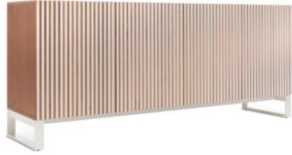

MONTAGGIO
E GARANZIA

FINITURE

MID-CENTURY

H 16 cm

Metallo brunito vintage
Vintage burnished metal
Métal bruni vintage
Vintage brüniertes Metall
Metal bruñido vintage

CARLOS / LE JARDIN / LEON	96 cm	BMCM096BV
ANISH / COMRĪ	128 cm	BMCM128BV
CARLOS / LE JARDIN / LEON	144 cm	BMCM144BV
ANISH / CARLOS / COMRĪ LE JARDIN / LEON / NOT RIDDLED / TIDE	192 cm	BMCM192BV
CARLOS / LE JARDIN / LEON	240 cm	BMCM240BV