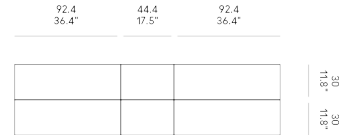

INNENMASSE

I 5 Ante / 5 Doors