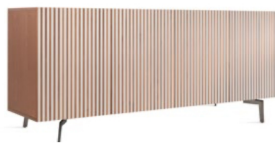

MONTAGGIO
E GARANZIA

FINITURE