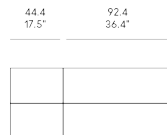

D 3 Ante / 3 Doors SX