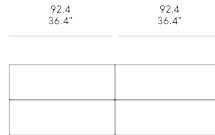

FORO PASSACAVI
WIRING SLOT
SORTIE DES CÂBLES
KABELLOCH
PASACABLES

AA001

MISURE INTERNE

A 2 Ante / 2 Doors

INTERNAL DIMENSIONS

C 3 Ante / 3 Doors DX

DIMENSIONS INTERNES

G 4 Ante / 4 Doors