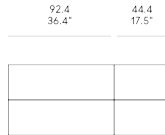

FORO PASSACAVI
WIRING SLOT
SORTIE DES CÂBLES
KABELLOCH
PASACABLES

AA001

MISURE INTERNE

A 2 Ante / 2 Doors

INTERNAL DIMENSIONS

C 3 Ante / 3 Doors DX

DIMENSIONS INTERNES

G 4 Ante / 4 Doors