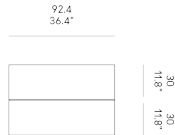

MISURE INTERNE

A 2 Ante / 2 Doors