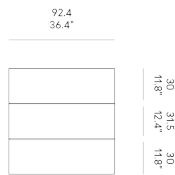

B 2 Ante / 2 Doors