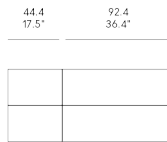

ITA
20-02-23

MISURE INTERNE

A 2 Ante / 2 Doors

INTERNAL DIMENSIONS

C 3 Ante / 3 Doors DX

DIMENSIONS INTERNES

G 4 Ante / 4 Doors

INNENMASSE

I 5 Ante / 5 Doors

DIMENSIONES INTERNAS

D 3 Ante / 3 Doors SX

B 2 Ante / 2 Doors

E 3 Ante / 3 Doors DX

H 4 Ante / 4 Doors

L 5 Ante / 5 Doors

F 3 Ante / 3 Doors SX