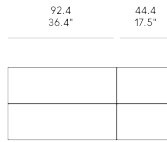

BALDAS DE MADERA
Las baldas internas de vidrio se pueden substituir totalmente o parcialmente por baldas de madera. El precio es € 77 (opaca) / € 86 (brillante) para una balda de 92,4 cm y € 41 (opaca) / € 46 (brillante) para una balda de 44,4 cm

ITA
20-02-23

MISURE INTERNE

A 2 Ante / 2 Doors

INTERNAL DIMENSIONS

C 3 Ante / 3 Doors DX

DIMENSIONS INTERNES

G 4 Ante / 4 Doors

INNENMASSE