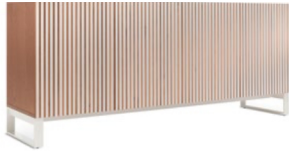

MINIMAL DESIGN

H 16 cm

H 32 cm

		Nero Black Noir Schwarz Negro RAL 9011	Bianco White Blanc Weiß Blanco RAL 9016	Nero Black Noir Schwarz Negro RAL 9011	Bianco White Blanc Weiß Blanco RAL 9016
CARLOS / LE JARDIN / LEON	96 cm	IB51ZZ-096	IB51BB-096	IB52ZZ-096	IB52BB-096
ANISH / COMRÌ	128 cm	IB51ZZ1	IB51BB1	IB52ZZ1	IB52BB1
CARLOS / LE JARDIN / LEON	144 cm	IB51ZZ	IB51BB	IB52ZZ	IB52BB
ANISH / CARLOS / COMRÌ LE JARDIN / LEON / NOT RIDDLED / TIDE	192 cm	IB71ZZ	IB71BB	IB72ZZ	IB72BB
CARLOS / LE JARDIN / LEON	240 cm	IB81ZZ	IB81BB	IB82ZZ	IB82BB