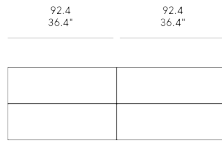

ITA
20-02-23

MISURE INTERNE

A 2 Ante / 2 Doors

INTERNAL DIMENSIONS

C 3 Ante / 3 Doors DX

DIMENSIONS INTERNES

G 4 Ante / 4 Doors

INNENMASSE