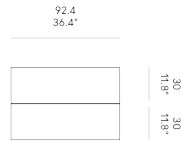

MISURE INTERNE

A 2 Ante / 2 Doors