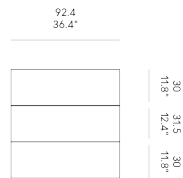

B 2 Ante / 2 Doors