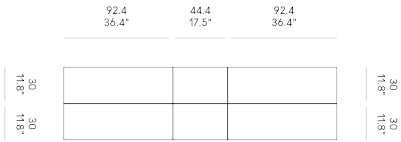

ITA
20-02-23

MISURE INTERNE

A 2 Ante / 2 Doors

INTERNAL DIMENSIONS

C 3 Ante / 3 Doors DX

DIMENSIONS INTERNES

G 4 Ante / 4 Doors

INNENMASSE