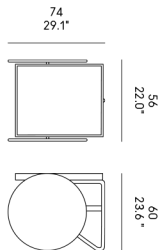

TELAIO IN METALLO METAL FRAME CADRE EN MÉTAL METALLRAHMEN MARCO DE METAL	Nero Black Noir Schwarz Negro RAL 9011	Verniciato oro Gold painted Verni or Gold beschichtet Pintado de oro	Rosso chiaro brillante Luminous bright red Rouge clair brillant Leuchthellrot Rojo claro brillante RAL 3026
VASSOI E RUOTE TRAYS AND WHEELS PLATEAUX ET ROUES TABLETTES UND RÄDER BANDEJAS Y RUEDAS	Rovere naturale (*) Natural oak Chêne naturel Eiche natur Roble natural	Bianco (*) White Blanc Weiß Blanco RAL 9016	Moca (*) Mocha Moka Mokka Moca
CHARIOT	CM7001-73MZ	CM7001-D6P9	CM7001-D67N CM7001-73N2

PEZZI DI RICAMBIO SPARE PARTS PIÈCES DÉTACHÉES ERSATZTEILE PIEZAS DE RECAMBIO DE	Spedizione con corriere espresso Delivery by express courier Expédition par courrier express Versand per Expresskurier Envío por mensajería urgente		Prezzi netti Net prices Prix nets Netto-Preise Precios netos
	Italia / Italy Italie / Italien Italia	Europa / Europe Europe / Europa Europa	Mondo / World Monde / Welt Mundo
Gomma per ruote / Wheel rubber / Gomme de roue / Radgummi / Goma de rueda	XXXXXXX