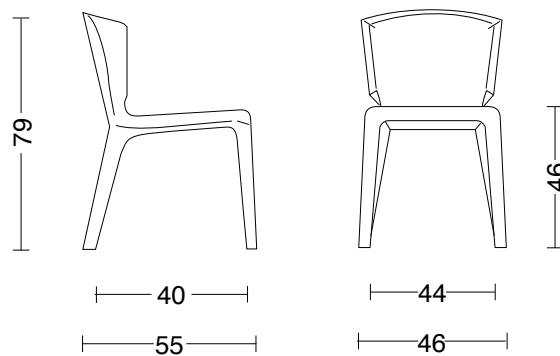

Cassina

Technical sheet
Scheda tecnica

Hola 369

Chair - Sedia

Design - Hanes Wettsein
1973

Structure | Struttura

With armrests, frame in tubular steel and poplar plywood.

Con braccioli, telaio in tubolare d'acciaio e compensato multistrato di pioppo.