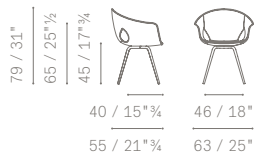

Poltroncina con base a 4 razze. Base in acciaio con puntali orientabili in plastica nera dotati di feltrino.

Poltroncina con base a colonna. Base in acciaio con puntali in plastica nera, in due versioni:

- Fissa
- Girevole

La versione girevole è dotata di dispositivo ammortizzante e rientro automatico in posizione di partenza.

Nella stessa collezione.

Ginger

4-spokes base armchair. Steel base with adjustable black plastic caps with felt pads.

Column base armchair. Steel base, with black plastic caps, in two available versions:

- Fixed
- Swivel

The swivel version is equipped with a shock-absorbing device and automatically returns to the starting position.

In the same collection.

Ginger

5542102