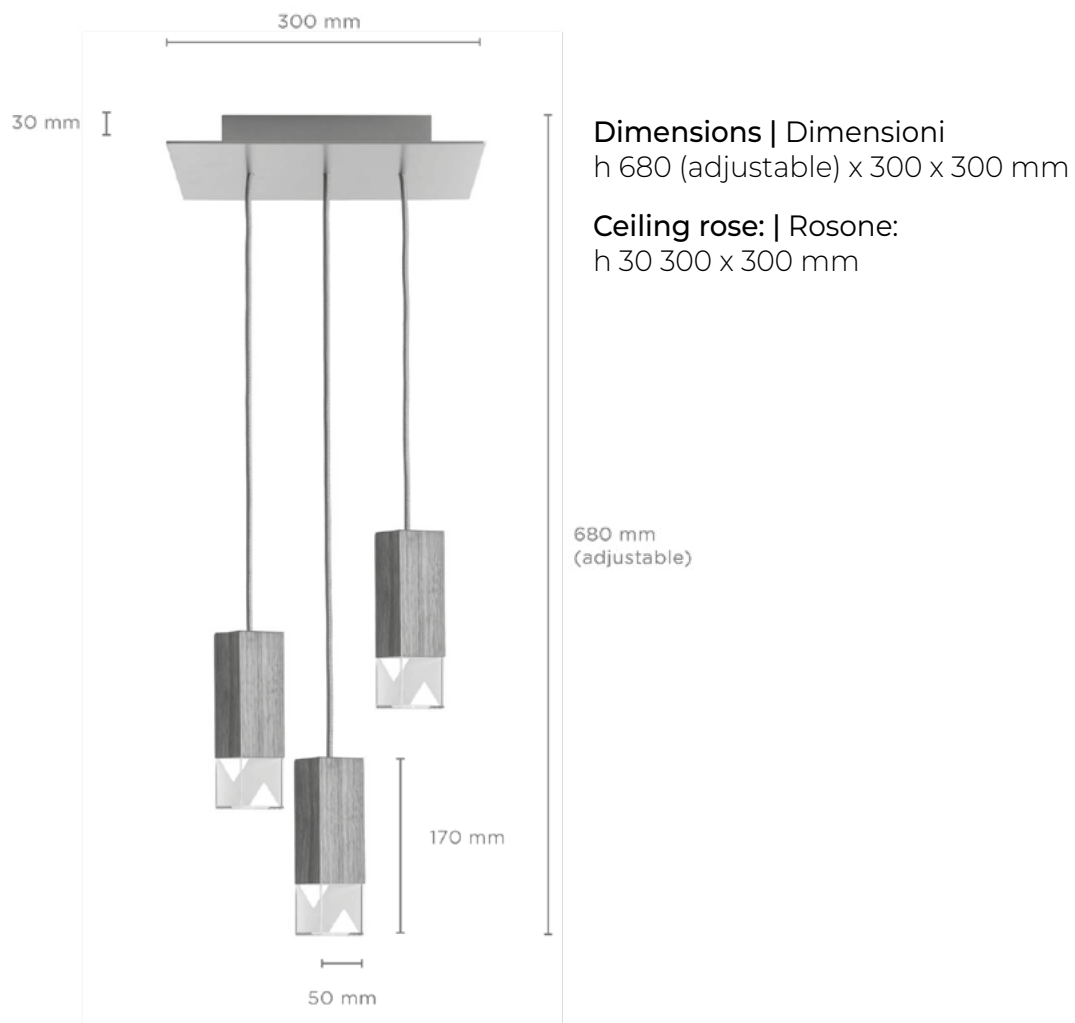

# Chandelier

FORMA MINIMA

## Technical Specifications Specifiche tecniche

## Supplied Accessories Accessori in dotazione

Adjustable fabric cable per lamp | Cavo in tessuto regolabile per lampada  
2 x 0,75 Ø 6,2 mm - Min. lenght: 2 m

Mounting kit: Screws (4x) UX Fischer | Kit di montaggio: viti (4x) UX Fischer  
Ø 6 mm x 30 mm, (1x) Anchor Fischer

Diameter: 7 mm | Diametro: 7 mm

With standard US JBOX fit | Con vestibilità JBOX standard statunitense